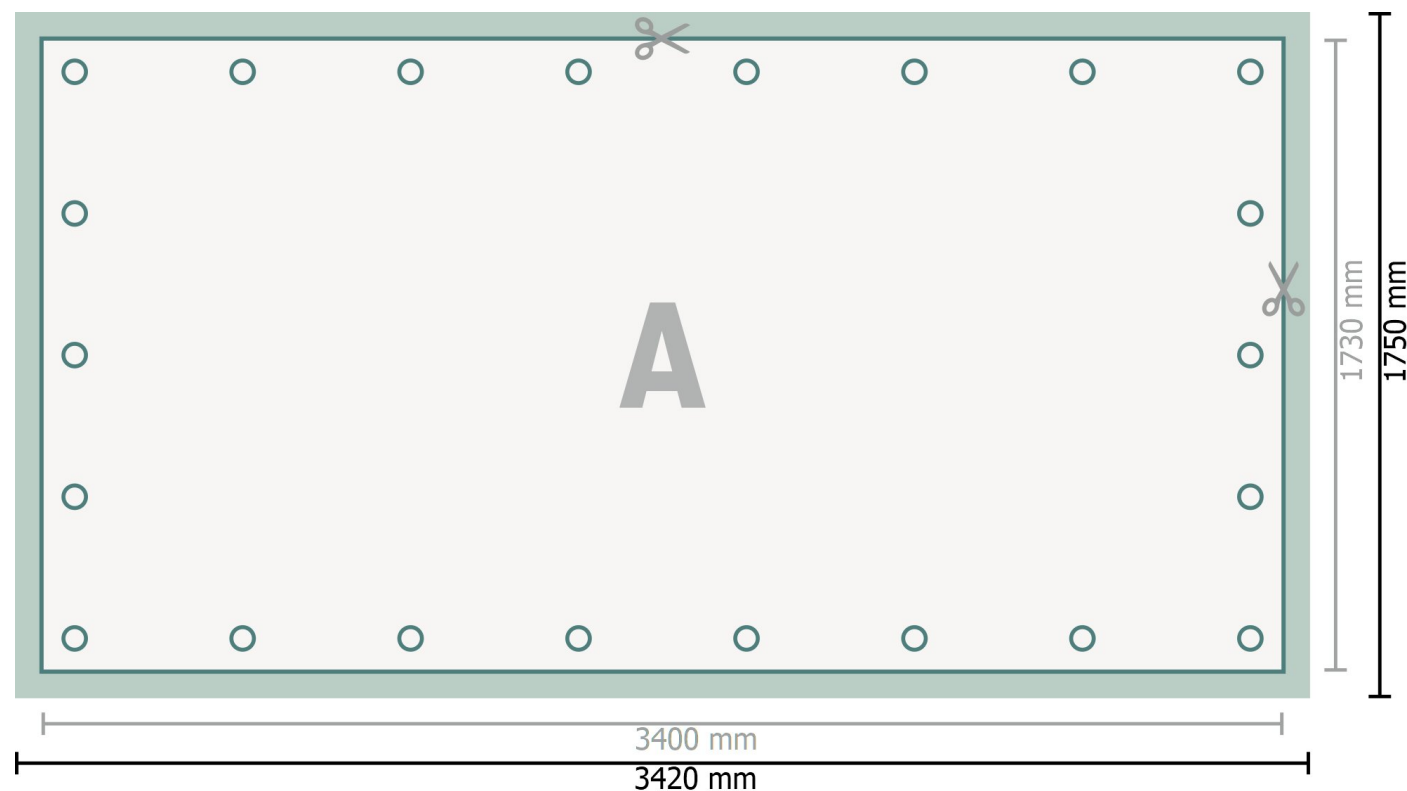

Gabarit

Bâche PVC

○ œillets

Remarque :

Prévoir une marge de sécurité comme indiqué.

Placer les couleurs de fond, images ou graphiques jusqu'au bord du format de données.

Lors de la production, il peut y avoir des tolérances suite à la découpe ou au pli.

Vous trouverez des indications sur les données d'impression sous la catégorie *Données d'impression*

Format de données (incl. 10 mm fond perdu):

342 x 175 cm

Format final:

340 x 173 cm

Distance de sécurité:

50 mm

distance entre le texte/les informations et le bord du format final. Ceci empêche d'entamer le motif.

Explication des symboles

-  Fond perdu
-  Sens de lecture
-  Format final
-  Format de données
-  Nous découpons/perforons votre produit ici