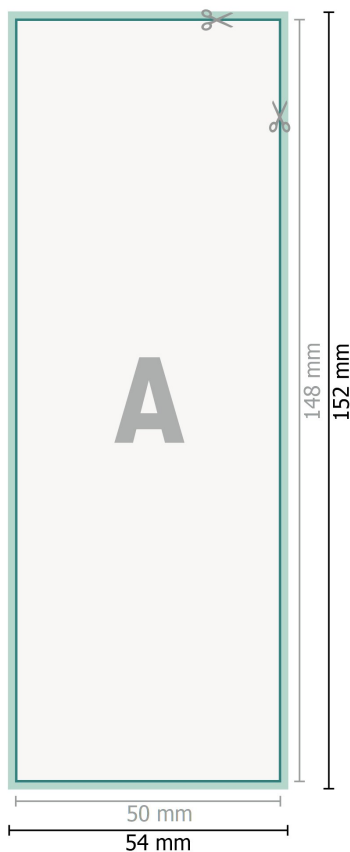

## Autocollants YUPOTako, A6 moitié

**Format de données (incl. 2 mm fond perdu):**

5,4 x 15,2 cm

**fond perdu:**

2 mm

**Format final:**

5 x 14,8 cm

**Distance de sécurité:**

4 mm

distance entre le texte/les informations et le bord du format final. Ceci empêche d'entamer le motif.

**Explication des symboles**

-  Fond perdu
-  Sens de lecture
-  Format final
-  Format de données
-  Nous découpons/perforons votre produit ici

---

**Remarque :**

Prévoir une marge de sécurité comme indiqué.

Placer les couleurs de fond, images ou graphiques jusqu'au bord du format de données.

Lors de la production, il peut y avoir des tolérances suite à la découpe ou au pli.