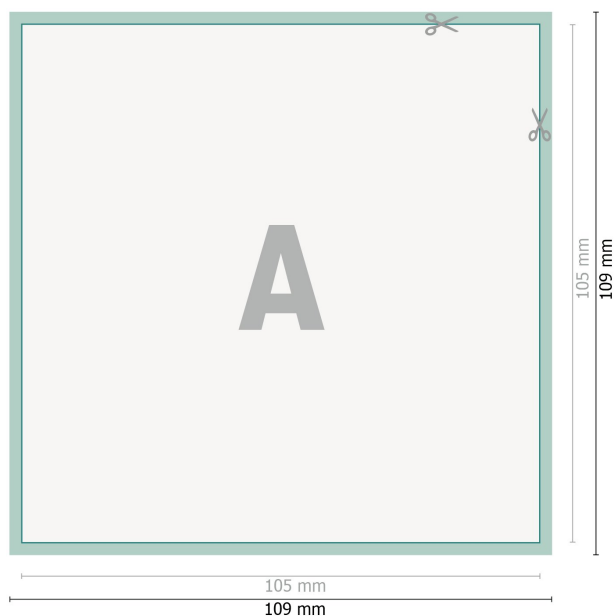

## Autocollants pour vitrines, A6-carré

**Format de données (incl. 2 mm fond perdu):**

10,9 x 10,9 cm

**fond perdu:**

2 mm

**Format final:**

10,5 x 10,5 cm

**Distance de sécurité:**

4 mm

distance entre le texte/les informations et le bord du format final. Ceci empêche d'entamer le motif.

**Explication des symboles**

 Fond perdu

 Sens de lecture

 Format final

 Format de données

 Nous découpons/perforons votre produit ici