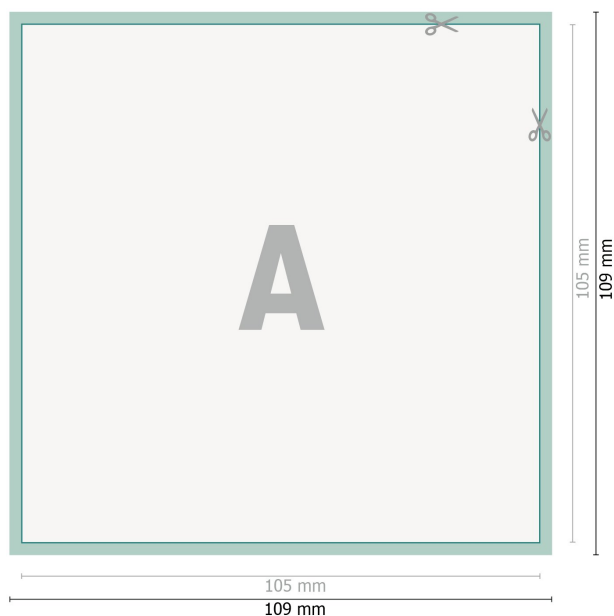

## Autocollants retirables, A6-carré

**Format de données (incl. 2 mm fond perdu):**

10,9 x 10,9 cm

**fond perdu:**

2 mm

**Format final:**

10,5 x 10,5 cm

**Distance de sécurité:**

4 mm

distance entre le texte/les informations et le bord du format final. Ceci empêche d'entamer le motif.