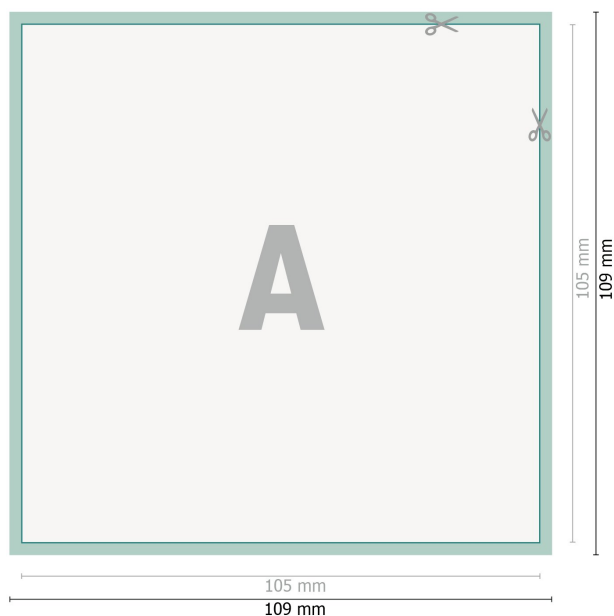

## Autocollants éco, A6-carré

**Format de données (incl. 2 mm fond perdu):**

10,9 x 10,9 cm

**fond perdu:**

2 mm

**Format final:**

10,5 x 10,5 cm

**Distance de sécurité:**

4 mm

distance entre le texte/les informations et le bord du format final. Ceci empêche d'entamer le motif.

**Explication des symboles**

 Fond perdu

 Sens de lecture

 Format final

 Format de données

 Nous découpons/perforons votre produit ici