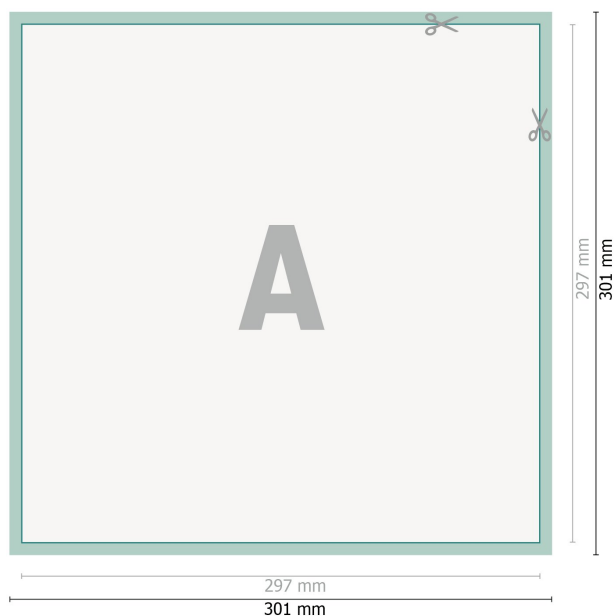

## Autocollants éco, A3-carré

**Format de données (incl. 2 mm fond perdu):**

30,1 x 30,1 cm

**fond perdu:**

2 mm

**Format final:**

29,7 x 29,7 cm

**Distance de sécurité:**

4 mm

distance entre le texte/les informations et le bord du format final. Ceci empêche d'entamer le motif.