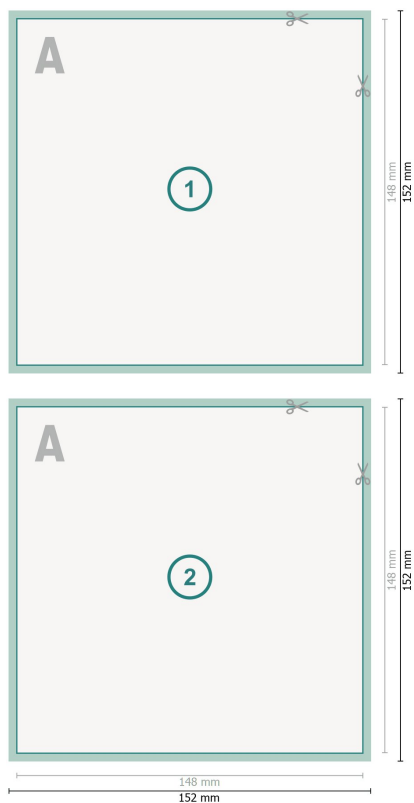

Cartons d'invitation, format portrait, A5-Carré

Format de données (incl. 2 mm fond perdu):

15,2 x 15,2 cm

fond perdu:

2 mm

Format final:

14,8 x 14,8 cm

Distance de sécurité:

4 mm

distance entre le texte/les informations et le bord du format final. Ceci empêche d'entamer le motif.

Explication des symboles

Fond perdu

Sens de lecture

Format final

Format de données

Nous découpons/perforons votre produit ici

Remarque :

Prévoir une marge de sécurité comme indiqué.

Placer les couleurs de fond, images ou graphiques jusqu'au bord du format de données.

Lors de la production, il peut y avoir des tolérances suite à la découpe ou au pli.