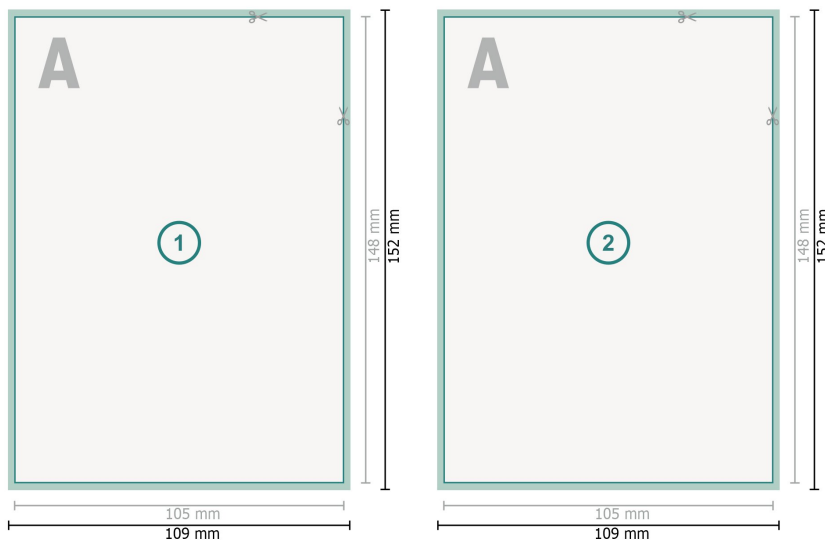

## Cartons d'invitation, format portrait, A6

**Format de données (incl. 2 mm fond perdu):**

10,9 x 15,2 cm

**fond perdu:**

2 mm

**Format final:**

10,5 x 14,8 cm

**Distance de sécurité:**

4 mm

distance entre le texte/les informations et le bord du format final. Ceci empêche d'entamer le motif.

**Explication des symboles**

Fond perdu

Sens de lecture

Format final

Format de données

Nous découpons/perforons votre produit ici

---

**Remarque :**

Prévoir une marge de sécurité comme indiqué.

Placer les couleurs de fond, images ou graphiques jusqu'au bord du format de données.

Lors de la production, il peut y avoir des tolérances suite à la découpe ou au pli.