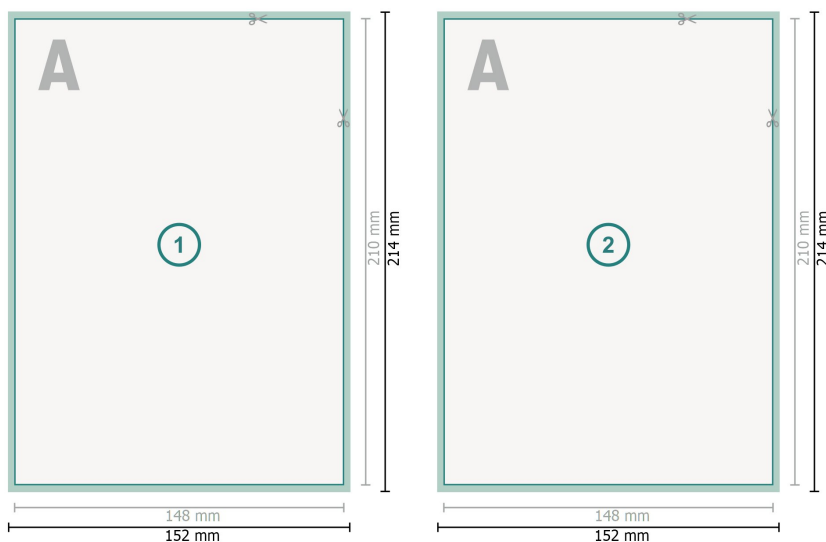

Cartons d'invitation, format portrait, A5

**Format de données (incl. 2 mm fond perdu):**

15,2 x 21,4 cm

fond perdu:

2 mm

Format final:

14,8 x 21 cm

Distance de sécurité:

4 mm

distance entre le texte/les informations et le bord du format final. Ceci empêche d'entamer le motif.

Explication des symboles

- Fond perdu
- Sens de lecture
- Format final
- Format de données
- Nous découpons/perforons votre produit ici

Remarque :

Prévoir une marge de sécurité comme indiqué.

Placer les couleurs de fond, images ou graphiques jusqu'au bord du format de données.

Lors de la production, il peut y avoir des tolérances suite à la découpe ou au pli.