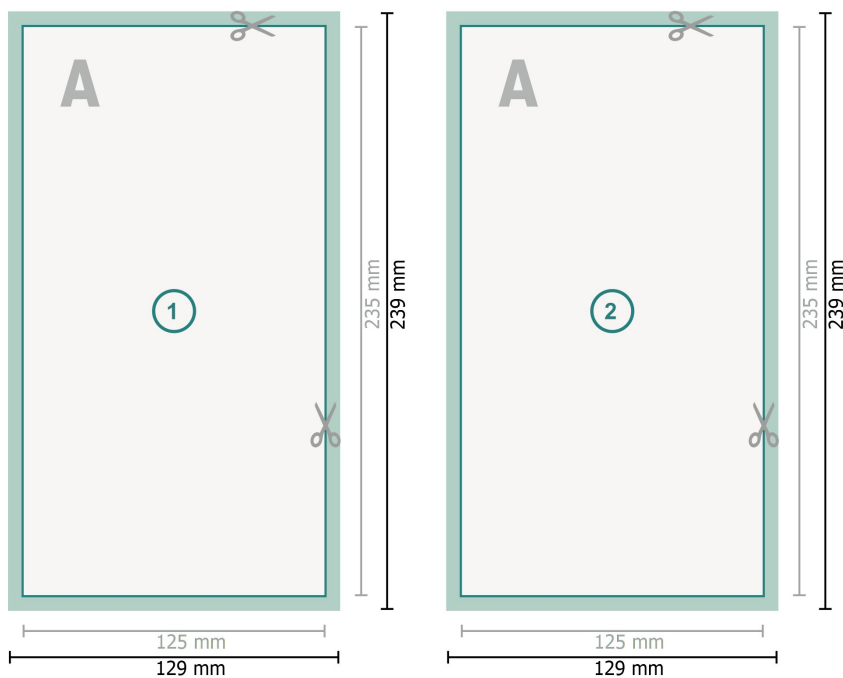

Cartes de vœux, format portrait, Maxi

Format de données (incl. 2 mm fond perdu):

12,9 x 23,9 cm

fond perdu:

2 mm

Format final:

12,5 x 23,5 cm

Distance de sécurité:

4 mm

distance entre le texte/les informations et le bord du format final. Ceci empêche d'entamer le motif.

Explication des symboles

 Fond perdu

 Sens de lecture

 Format final

 Format de données

 Nous découpons/perforons votre produit ici

Remarque :

Prévoir une marge de sécurité comme indiqué.

Placer les couleurs de fond, images ou graphiques jusqu'au bord du format de données.

Lors de la production, il peut y avoir des tolérances suite à la découpe ou au pli.