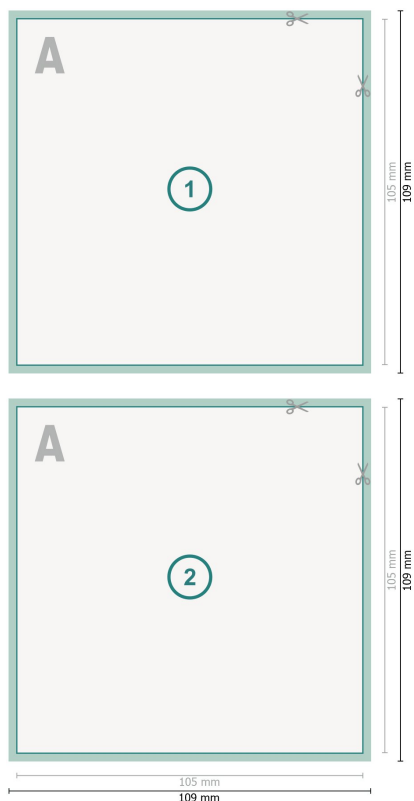

Cartes de vœux, format portrait, A6-Carré

Format de données (incl. 2 mm fond perdu):

10,9 x 10,9 cm

fond perdu:

2 mm

Format final:

10,5 x 10,5 cm

Distance de sécurité:

4 mm

distance entre le texte/les informations et le bord du format final. Ceci empêche d'entamer le motif.

Explication des symboles

-  Fond perdu
-  Sens de lecture
-  Format final
-  Format de données
-  Nous découpons/perforons votre produit ici

Remarque :

Prévoir une marge de sécurité comme indiqué.

Placer les couleurs de fond, images ou graphiques jusqu'au bord du format de données.

Lors de la production, il peut y avoir des tolérances suite à la découpe ou au pli.