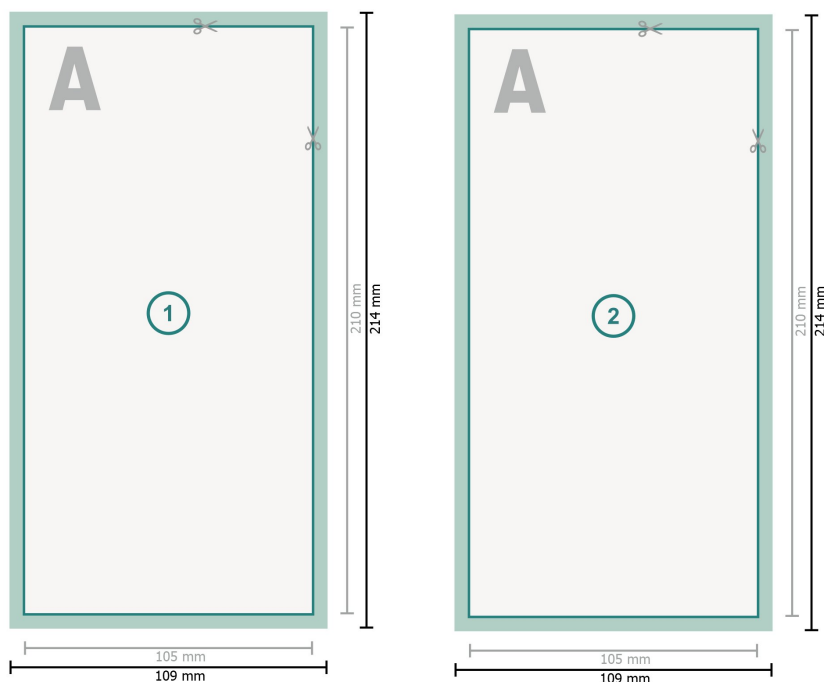

Cartes de vœux, format portrait, DL

Format de données (incl. 2 mm fond perdu):

10,9 x 21,4 cm

fond perdu:

2 mm

Format final:

10,5 x 21 cm

Distance de sécurité:

4 mm

distance entre le texte/les informations et le bord du format final. Ceci empêche d'entamer le motif.

Explication des symboles

Fond perdu

Sens de lecture

Format final

Format de données

Nous découpons/perforons votre produit ici

Remarque :

Prévoir une marge de sécurité comme indiqué.

Placer les couleurs de fond, images ou graphiques jusqu'au bord du format de données.

Lors de la production, il peut y avoir des tolérances suite à la découpe ou au pli.