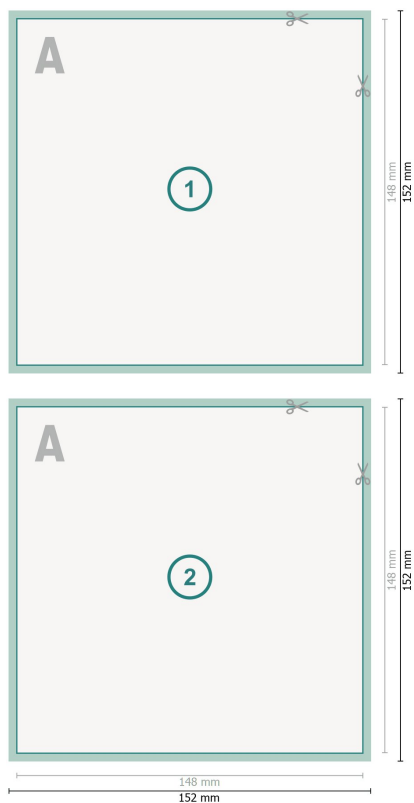

## Cartes de vœux, format portrait, A5-Carré

**Format de données (incl. 2 mm fond perdu):**

15,2 x 15,2 cm

**fond perdu:**

2 mm

**Format final:**

14,8 x 14,8 cm

**Distance de sécurité:**

4 mm

distance entre le texte/les informations et le bord du format final. Ceci empêche d'entamer le motif.

**Explication des symboles**

-  Fond perdu
-  Sens de lecture
-  Format final
-  Format de données
-  Nous découpons/perforons votre produit ici

---

**Remarque :**

Prévoir une marge de sécurité comme indiqué.

Placer les couleurs de fond, images ou graphiques jusqu'au bord du format de données.

Lors de la production, il peut y avoir des tolérances suite à la découpe ou au pli.