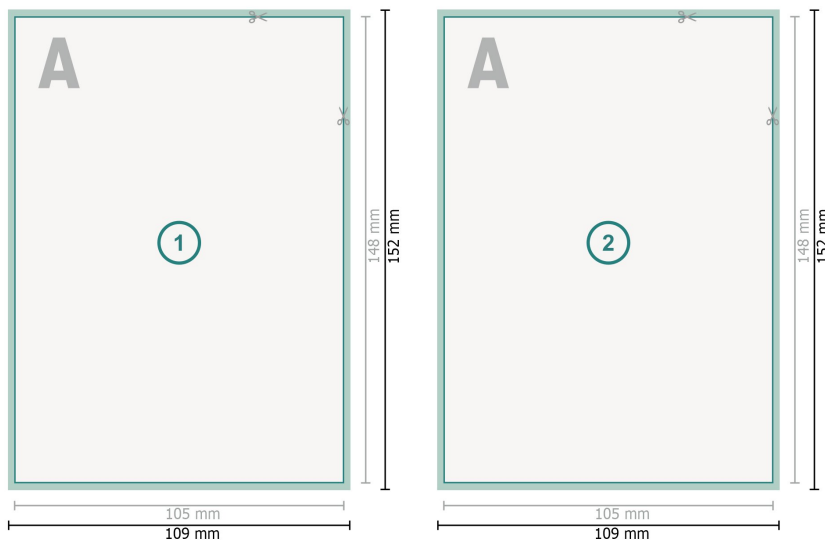

Cartes de vœux, format portrait, A6

**Format de données (incl. 2 mm fond perdu):**

10,9 x 15,2 cm

fond perdu:

2 mm

Format final:

10,5 x 14,8 cm

Distance de sécurité:

4 mm

distance entre le texte/les informations et le bord du format final. Ceci empêche d'entamer le motif.

Explication des symboles

Fond perdu

Sens de lecture

Format final

Format de données

Nous découpons/perforons votre produit ici

Remarque :

Prévoir une marge de sécurité comme indiqué.

Placer les couleurs de fond, images ou graphiques jusqu'au bord du format de données.

Lors de la production, il peut y avoir des tolérances suite à la découpe ou au pli.