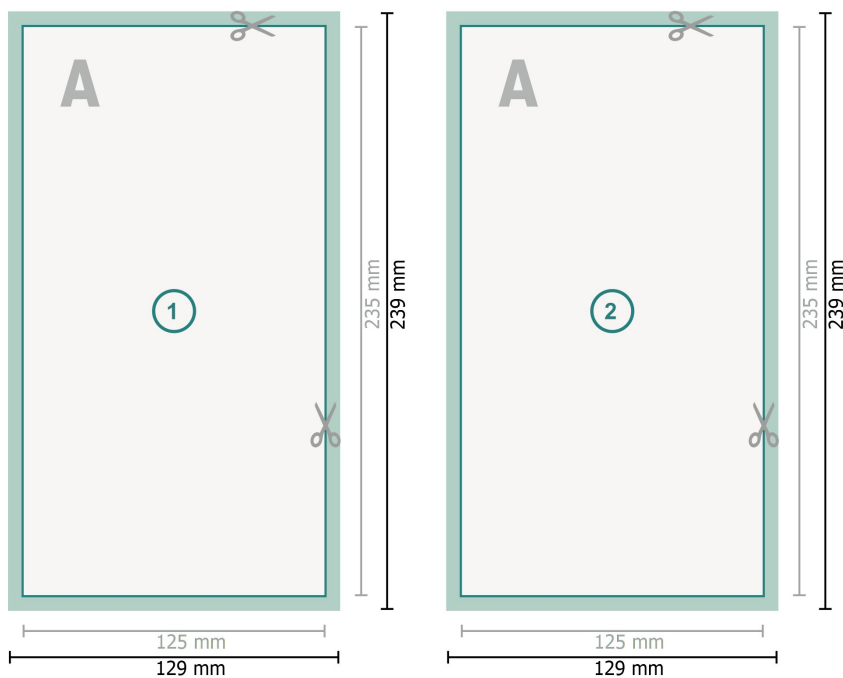

Cartes de remerciement, format portrait, Maxi

Format de données (incl. 2 mm fond perdu):

12,9 x 23,9 cm

fond perdu:

2 mm

Format final:

12,5 x 23,5 cm

Distance de sécurité:

4 mm

distance entre le texte/les informations et le bord du format final. Ceci empêche d'entamer le motif.

Explication des symboles

 Fond perdu

 Sens de lecture

 Format final

 Format de données

 Nous découpons/perforons votre produit ici

Remarque :

Prévoir une marge de sécurité comme indiqué.

Placer les couleurs de fond, images ou graphiques jusqu'au bord du format de données.

Lors de la production, il peut y avoir des tolérances suite à la découpe ou au pli.