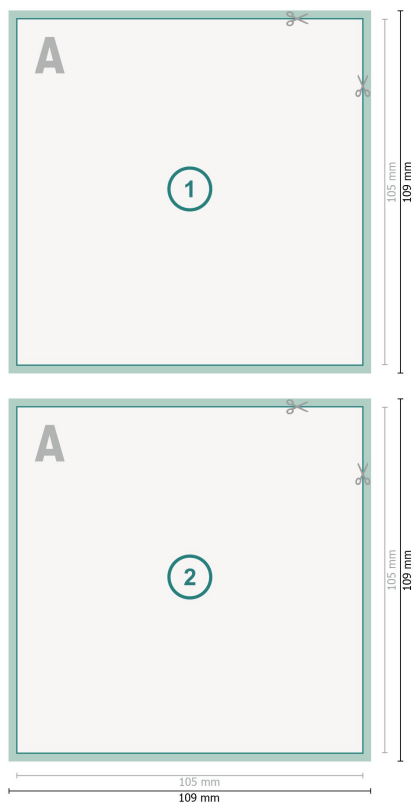

Cartes de remerciement, format portrait, A6-Carré

Format de données (incl. 2 mm fond perdu):

10,9 x 10,9 cm

fond perdu:

2 mm

Format final:

10,5 x 10,5 cm

Distance de sécurité:

4 mm

distance entre le texte/les informations et le bord du format final. Ceci empêche d'entamer le motif.

Explication des symboles

Fond perdu

Sens de lecture

Format final

Format de données

Nous découpons/perforons votre produit ici

Remarque :

Prévoir une marge de sécurité comme indiqué.

Placer les couleurs de fond, images ou graphiques jusqu'au bord du format de données.

Lors de la production, il peut y avoir des tolérances suite à la découpe ou au pli.