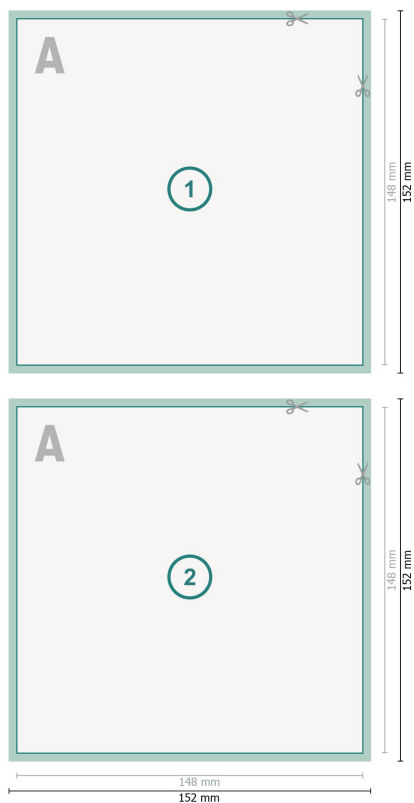

Cartes de remerciement, format portrait, A5-Carré

Format de données (incl. 2 mm fond perdu):

15,2 x 15,2 cm

fond perdu:

2 mm

Format final:

14,8 x 14,8 cm

Distance de sécurité:

4 mm

distance entre le texte/les informations et le bord du format final. Ceci empêche d'entamer le motif.

Explication des symboles

 Fond perdu

 Sens de lecture

 Format final

 Format de données

 Nous découpons/perforons votre produit ici

Remarque :

Prévoir une marge de sécurité comme indiqué.

Placer les couleurs de fond, images ou graphiques jusqu'au bord du format de données.

Lors de la production, il peut y avoir des tolérances suite à la découpe ou au pli.