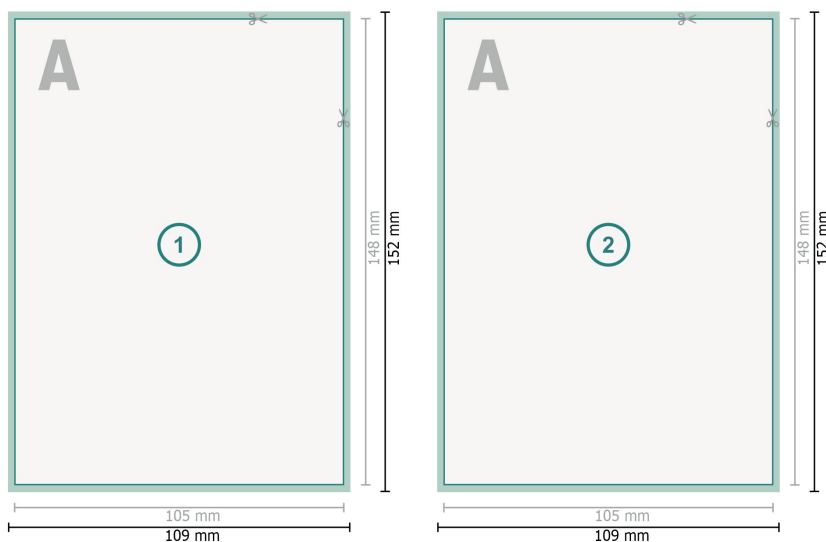

Cartes de remerciement, format portrait, A6

**Format de données (incl. 2 mm fond perdu):**

10,9 x 15,2 cm

fond perdu:

2 mm

Format final:

10,5 x 14,8 cm

Distance de sécurité:

4 mm

distance entre le texte/les informations et le bord du format final. Ceci empêche d'entamer le motif.

Explication des symboles

-  Fond perdu
-  Sens de lecture
-  Format final
-  Format de données
-  Nous découpons/perforons votre produit ici

Remarque :

Prévoir une marge de sécurité comme indiqué.

Placer les couleurs de fond, images ou graphiques jusqu'au bord du format de données.

Lors de la production, il peut y avoir des tolérances suite à la découpe ou au pli.