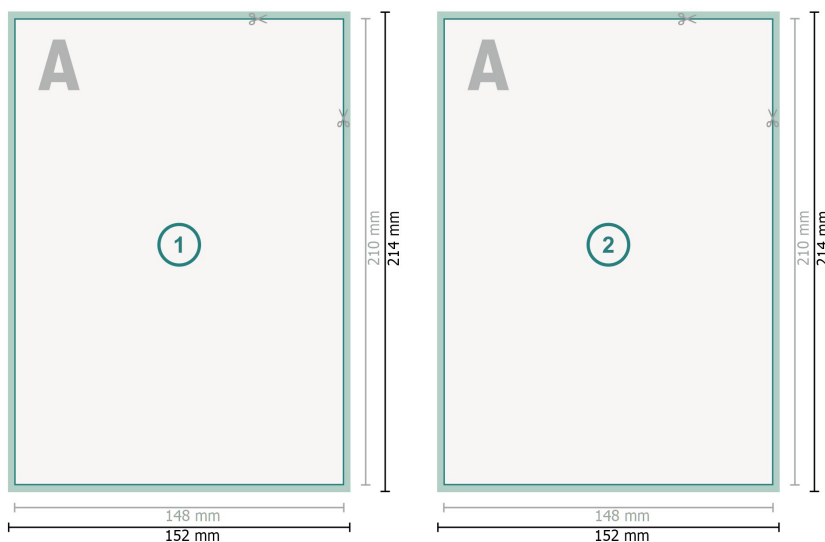

Cartes de remerciement, format portrait, A5

**Format de données (incl. 2 mm fond perdu):**

15,2 x 21,4 cm

fond perdu:

2 mm

Format final:

14,8 x 21 cm

Distance de sécurité:

4 mm

distance entre le texte/les informations et le bord du format final. Ceci empêche d'entamer le motif.

Explication des symboles

-  Fond perdu
-  Sens de lecture
-  Format final
-  Format de données
-  Nous découpons/perforons votre produit ici

Remarque :

Prévoir une marge de sécurité comme indiqué.

Placer les couleurs de fond, images ou graphiques jusqu'au bord du format de données.

Lors de la production, il peut y avoir des tolérances suite à la découpe ou au pli.