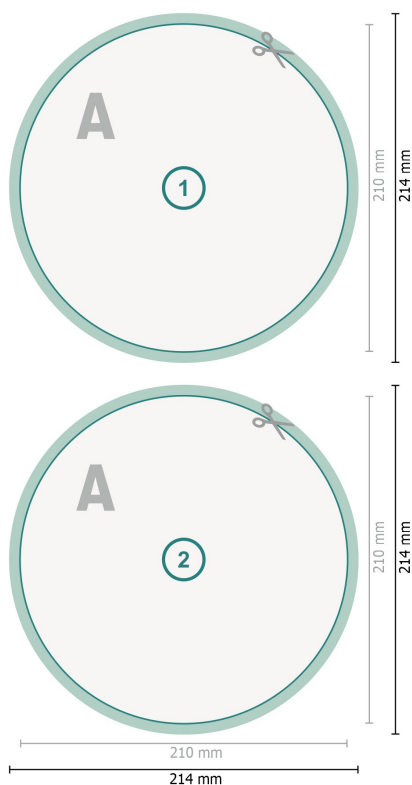

Cartes postales, Diamètre, de 21 cm

Format de données (incl. 2 mm fond perdu):

21,4 x 21,4 cm

fond perdu:

2 mm

Format final:

21 x 21 cm

Distance de sécurité:

4 mm

distance entre le texte/les informations et le bord du format final. Ceci empêche d'entamer le motif.

Explication des symboles

Fond perdu

Sens de lecture

Format final

Format de données

Nous découpons/perforons votre produit ici

Remarque :

Prévoir une marge de sécurité comme indiqué.

Placer les couleurs de fond, images ou graphiques jusqu'au bord du format de données.

Lors de la production, il peut y avoir des tolérances suite à la découpe ou au pli.