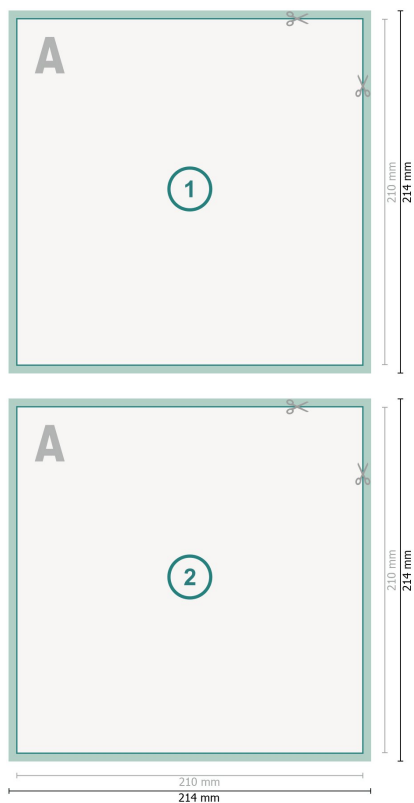

Cartes postales, A4-Carré

Format de données (incl. 2 mm fond perdu):

21,4 x 21,4 cm

fond perdu:

2 mm

Format final:

21 x 21 cm

Distance de sécurité:

4 mm

distance entre le texte/les informations et le bord du format final. Ceci empêche d'entamer le motif.

Explication des symboles

-  Fond perdu
-  Sens de lecture
-  Format final
-  Format de données
-  Nous découpons/perforons votre produit ici

Remarque :

Prévoir une marge de sécurité comme indiqué.

Placer les couleurs de fond, images ou graphiques jusqu'au bord du format de données.

Lors de la production, il peut y avoir des tolérances suite à la découpe ou au pli.