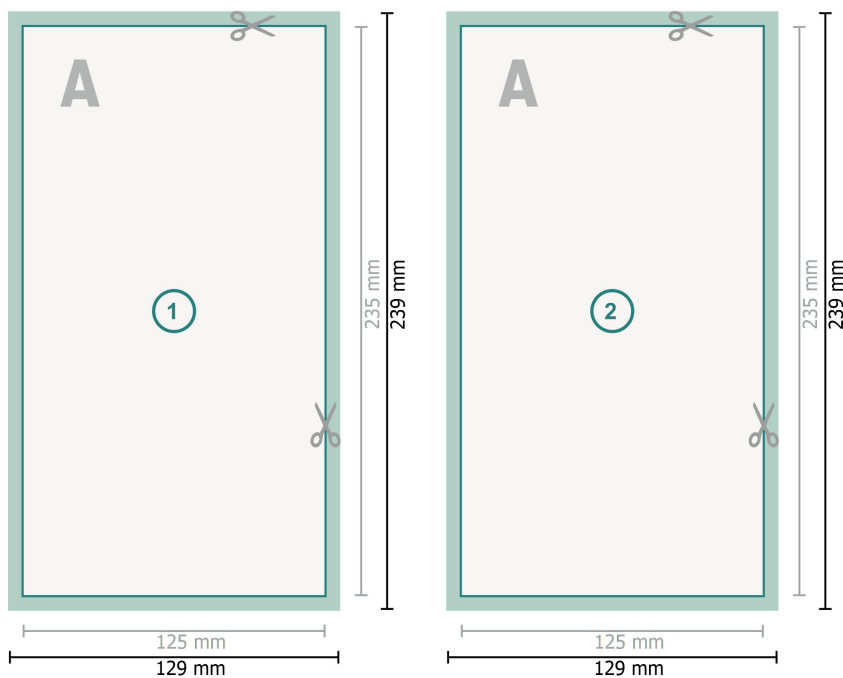

Cartes postales, Maxi

Format de données (incl. 2 mm fond perdu):

12,9 x 23,9 cm

fond perdu:

2 mm

Format final:

12,5 x 23,5 cm

Distance de sécurité:

4 mm

distance entre le texte/les informations et le bord du format final. Ceci empêche d'entamer le motif.

Explication des symboles

 Fond perdu

 Sens de lecture

 Format final

 Format de données

 Nous découpons/perforons votre produit ici

Remarque :

Prévoir une marge de sécurité comme indiqué.

Placer les couleurs de fond, images ou graphiques jusqu'au bord du format de données.

Lors de la production, il peut y avoir des tolérances suite à la découpe ou au pli.