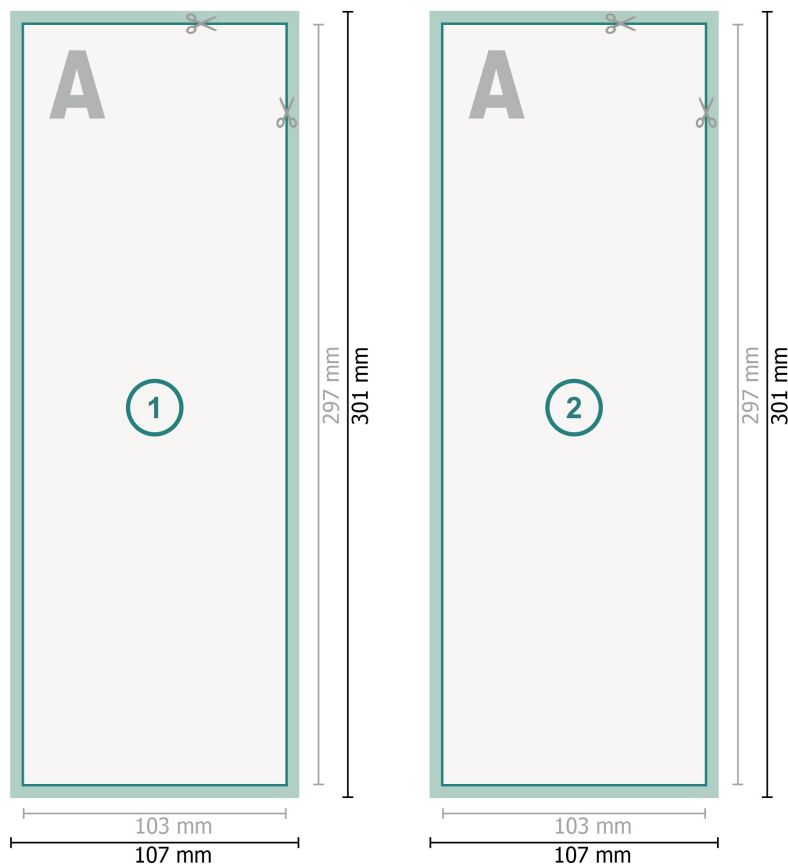

Cartes postales, A4 moitié

Format de données (incl. 2 mm fond perdu):

10,7 x 30,1 cm

fond perdu:

2 mm

Format final:

10,3 x 29,7 cm

Distance de sécurité:

4 mm

distance entre le texte/les informations et le bord du format final. Ceci empêche d'entamer le motif.

Explication des symboles

-  Fond perdu
-  Sens de lecture
-  Format final
-  Format de données
-  Nous découpons/perforons votre produit ici

Remarque :

Prévoir une marge de sécurité comme indiqué.

Placer les couleurs de fond, images ou graphiques jusqu'au bord du format de données.

Lors de la production, il peut y avoir des tolérances suite à la découpe ou au pli.