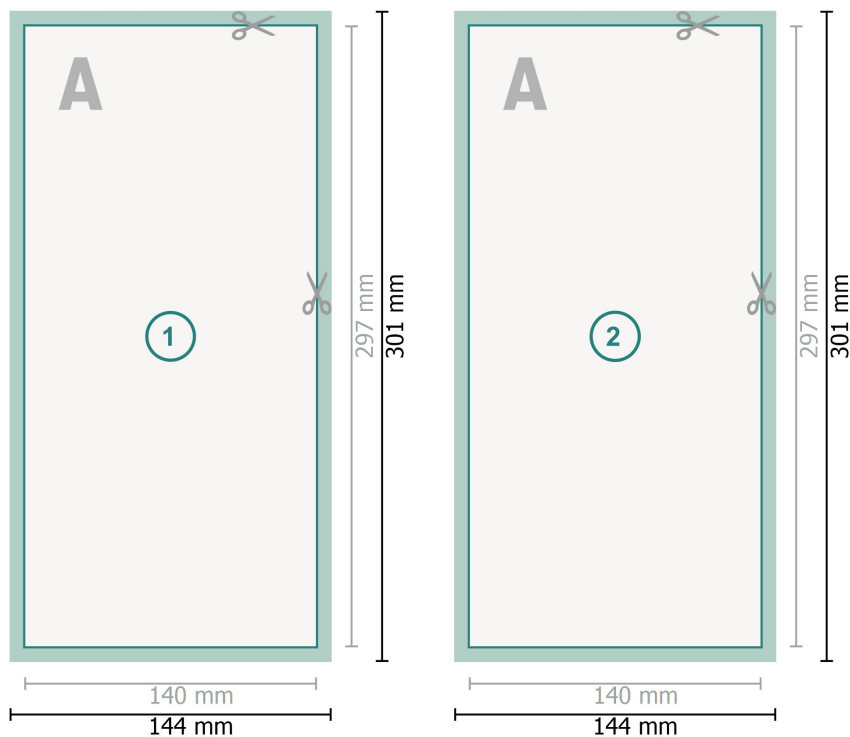

Cartes postales, 1/3 A3

Format de données (incl. 2 mm fond perdu):

14,4 x 30,1 cm

fond perdu:

2 mm

Format final:

14 x 29,7 cm

Distance de sécurité:

4 mm

distance entre le texte/les informations et le bord du format final. Ceci empêche d'entamer le motif.

Explication des symboles

 Fond perdu

 Sens de lecture

 Format final

 Format de données

 Nous découpons/perforons votre produit ici

Remarque :

Prévoir une marge de sécurité comme indiqué.

Placer les couleurs de fond, images ou graphiques jusqu'au bord du format de données.

Lors de la production, il peut y avoir des tolérances suite à la découpe ou au pli.