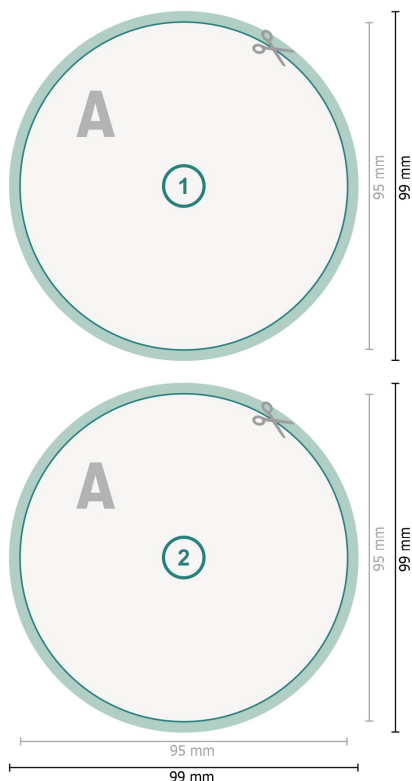

## Cartes postales, Diamètre, de 9,5 cm

**Format de données (incl. 2 mm fond perdu):**

9,9 x 9,9 cm

**fond perdu:**

2 mm

**Format final:**

9,5 x 9,5 cm

**Distance de sécurité:**

4 mm

distance entre le texte/les informations et le bord du format final. Ceci empêche d'entamer le motif.

**Explication des symboles**

 Fond perdu

 Sens de lecture

 Format final

 Format de données

 Nous découpons/perforons votre produit ici

---

**Remarque :**

Prévoir une marge de sécurité comme indiqué.

Placer les couleurs de fond, images ou graphiques jusqu'au bord du format de données.

Lors de la production, il peut y avoir des tolérances suite à la découpe ou au pli.