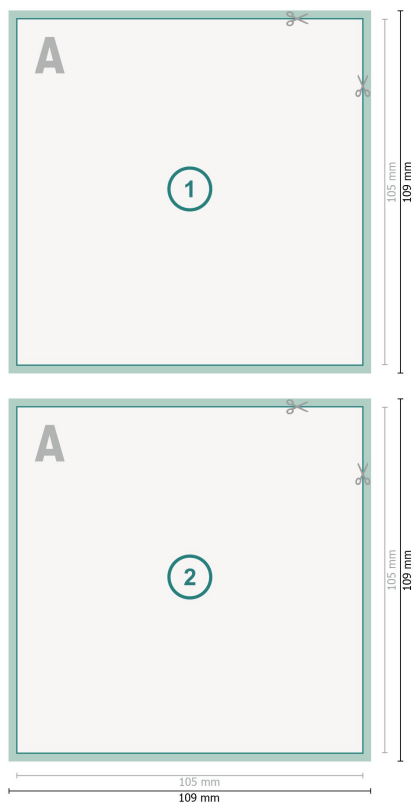

## Cartes postales, A6-Carré

**Format de données (incl. 2 mm fond perdu):**

10,9 x 10,9 cm

**fond perdu:**

2 mm

**Format final:**

10,5 x 10,5 cm

**Distance de sécurité:**

4 mm

distance entre le texte/les informations et le bord du format final. Ceci empêche d'entamer le motif.

### Explication des symboles

- Fond perdu
- Sens de lecture
- Format final
- Format de données
- Nous découpons/perforons votre produit ici

### Remarque :

Prévoir une marge de sécurité comme indiqué.

Placer les couleurs de fond, images ou graphiques jusqu'au bord du format de données.

Lors de la production, il peut y avoir des tolérances suite à la découpe ou au pli.