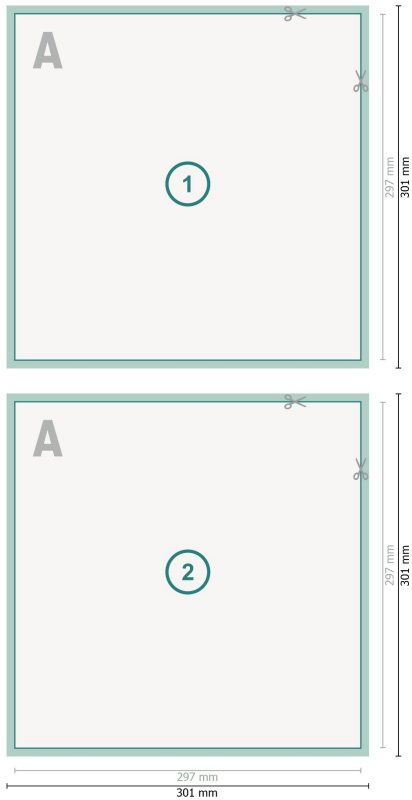

Cartes postales, A3-Carré

Format de données (incl. 2 mm fond perdu):

30,1 x 30,1 cm

fond perdu:

2 mm

Format final:

29,7 x 29,7 cm

Distance de sécurité:

4 mm

distance entre le texte/les informations et le bord du format final. Ceci empêche d'entamer le motif.

Explication des symboles

 Fond perdu

 Sens de lecture

 Format final

 Format de données

 Nous découpons/perforons votre produit ici

Remarque :

Prévoir une marge de sécurité comme indiqué.

Placer les couleurs de fond, images ou graphiques jusqu'au bord du format de données.

Lors de la production, il peut y avoir des tolérances suite à la découpe ou au pli.