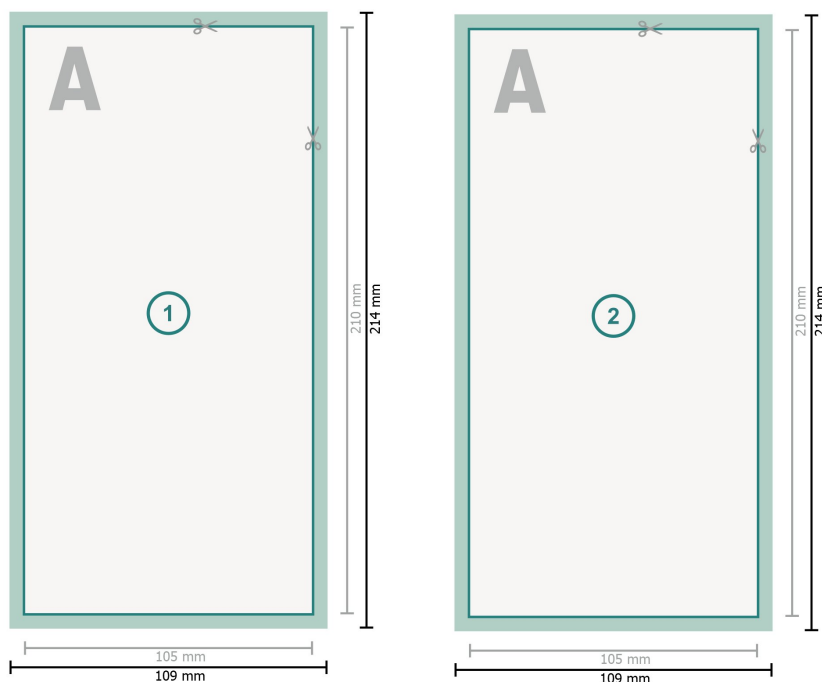

Cartes postales, A6/5

**Format de données (incl. 2 mm fond perdu):**

10,9 x 21,4 cm

fond perdu:

2 mm

Format final:

10,5 x 21 cm

Distance de sécurité:

4 mm

distance entre le texte/les informations et le bord du format final. Ceci empêche d'entamer le motif.

Explication des symboles

Fond perdu

Sens de lecture

Format final

Format de données

Nous découpons/perforons votre produit ici

Remarque :

Prévoir une marge de sécurité comme indiqué.

Placer les couleurs de fond, images ou graphiques jusqu'au bord du format de données.

Lors de la production, il peut y avoir des tolérances suite à la découpe ou au pli.