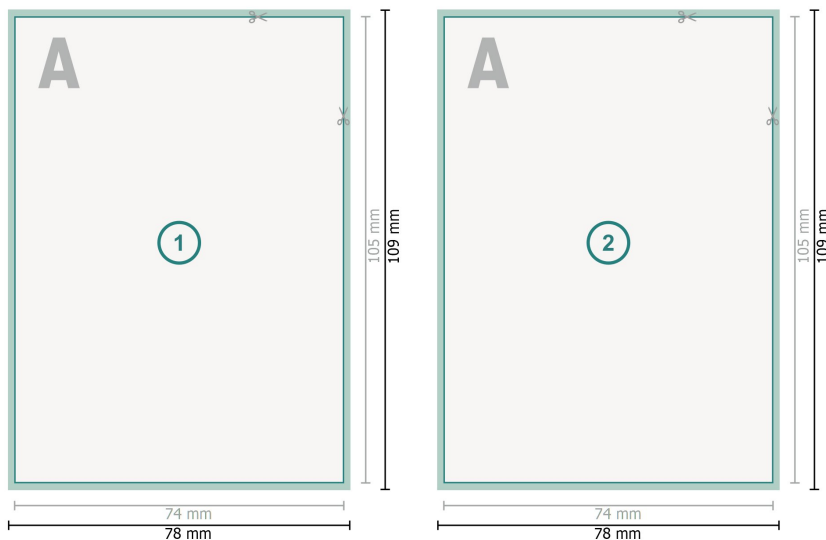

Cartes postales, A7

**Format de données (incl. 2 mm fond perdu):**

7,8 x 10,9 cm

fond perdu:

2 mm

Format final:

7,4 x 10,5 cm

Distance de sécurité:

4 mm

distance entre le texte/les informations et le bord du format final. Ceci empêche d'entamer le motif.

Explication des symboles

-  Fond perdu
-  Sens de lecture
-  Format final
-  Format de données
-  Nous découpons/perforons votre produit ici

Remarque :

Prévoir une marge de sécurité comme indiqué.

Placer les couleurs de fond, images ou graphiques jusqu'au bord du format de données.

Lors de la production, il peut y avoir des tolérances suite à la découpe ou au pli.