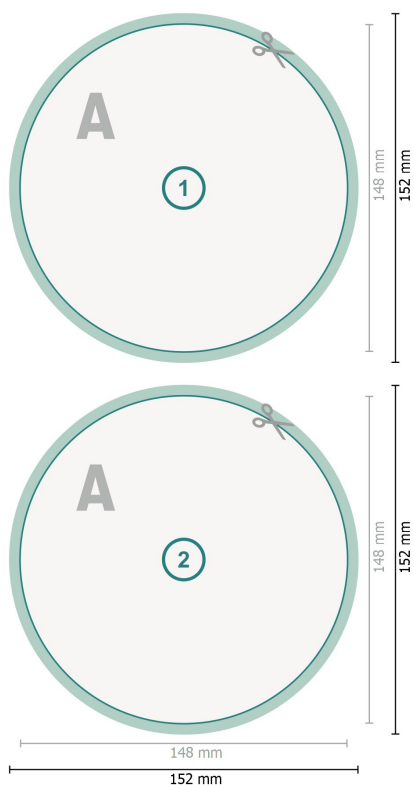

Cartes postales, Diamètre, de 14,8 cm

**Format de données (incl. 2 mm fond perdu):**

15,2 x 15,2 cm

fond perdu:

2 mm

Format final:

14,8 x 14,8 cm

Distance de sécurité:

4 mm

distance entre le texte/les informations et le bord du format final. Ceci empêche d'entamer le motif.

Explication des symboles

-  Fond perdu
-  Sens de lecture
-  Format final
-  Format de données
-  Nous découpons/perforons votre produit ici

Remarque :

Prévoir une marge de sécurité comme indiqué.

Placer les couleurs de fond, images ou graphiques jusqu'au bord du format de données.

Lors de la production, il peut y avoir des tolérances suite à la découpe ou au pli.