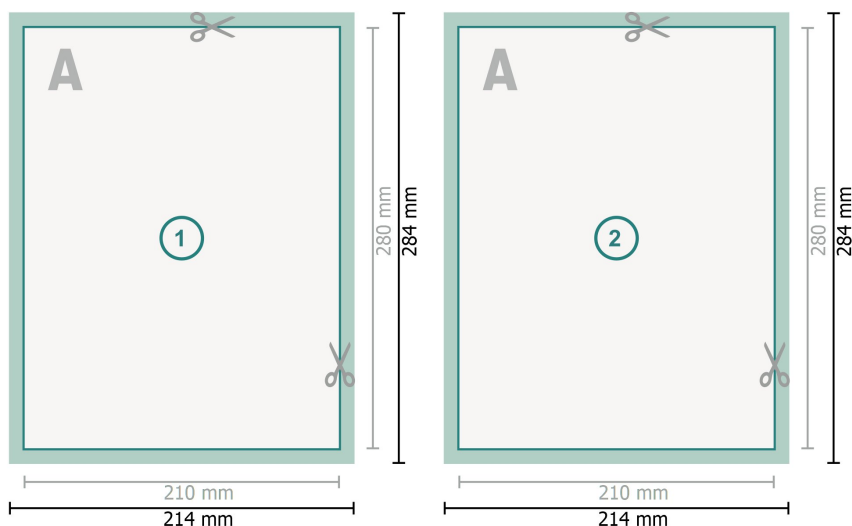

## Cartes postales, 21 x 28 cm

**Format de données (incl. 2 mm fond perdu):**

21,4 x 28,4 cm

**fond perdu:**

2 mm

**Format final:**

21 x 28 cm

**Distance de sécurité:**

4 mm

distance entre le texte/les informations et le bord du format final. Ceci empêche d'entamer le motif.

### Remarque :

Prévoir une marge de sécurité comme indiqué.

Placer les couleurs de fond, images ou graphiques jusqu'au bord du format de données.

Lors de la production, il peut y avoir des tolérances suite à la découpe ou au pli.