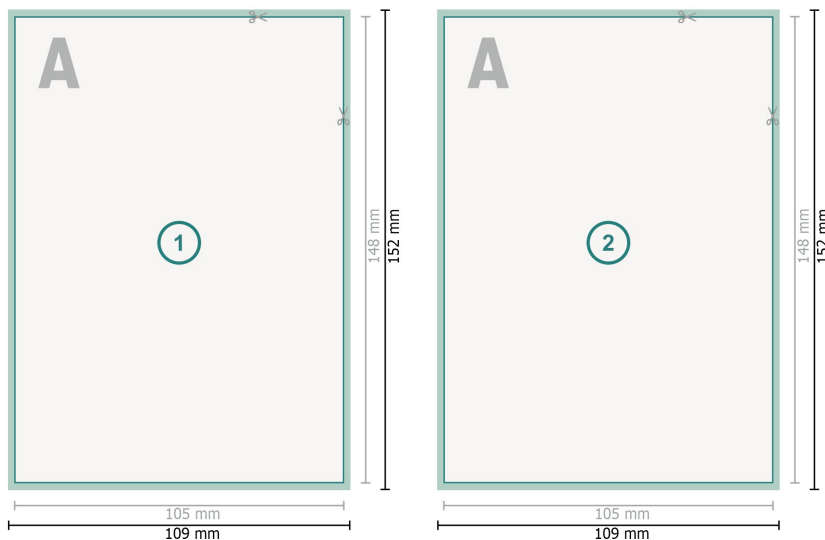

## Cartes postales, A6

**Format de données (incl. 2 mm fond perdu):**

10,9 x 15,2 cm

**fond perdu:**

2 mm

**Format final:**

10,5 x 14,8 cm

**Distance de sécurité:**

4 mm

distance entre le texte/les informations et le bord du format final. Ceci empêche d'entamer le motif.

**Explication des symboles**

 Fond perdu

 Sens de lecture

 Format final

 Format de données

 Nous découpons/perforons votre produit ici

---

**Remarque :**

Prévoir une marge de sécurité comme indiqué.

Placer les couleurs de fond, images ou graphiques jusqu'au bord du format de données.

Lors de la production, il peut y avoir des tolérances suite à la découpe ou au pli.