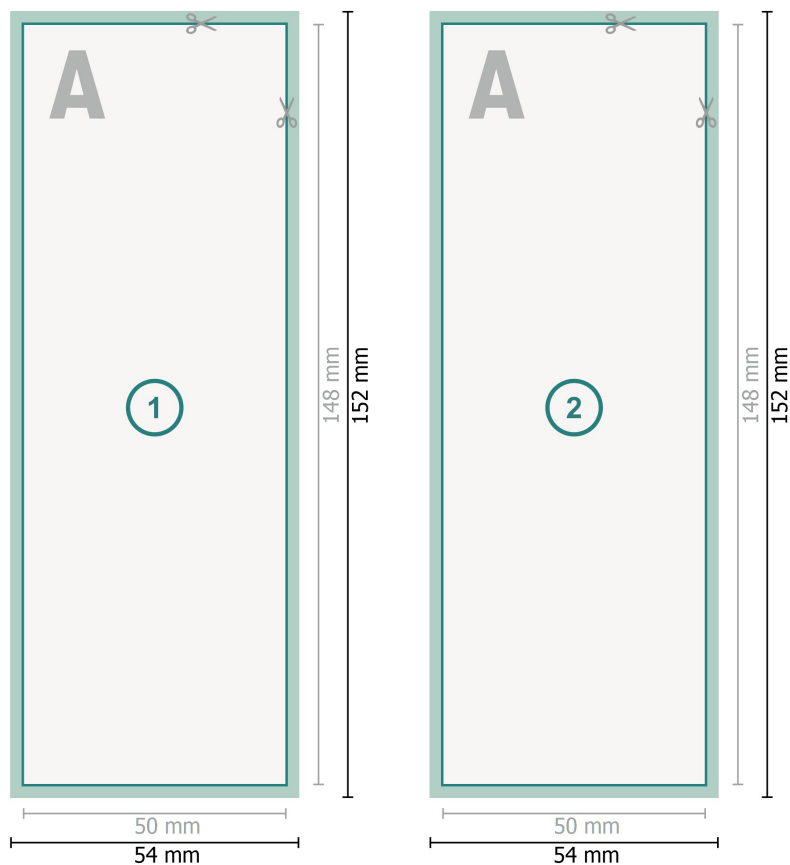

## Cartes d'autographes, A6 moitié

**Format de données (incl. 2 mm fond perdu):**

5,4 x 15,2 cm

**fond perdu:**

2 mm

**Format final:**

5 x 14,8 cm

**Distance de sécurité:**

4 mm

distance entre le texte/les informations et le bord du format final. Ceci empêche d'entamer le motif.

### Explication des symboles

- Fond perdu
- Sens de lecture
- Format final
- Format de données
- Nous découpons/perforons votre produit ici