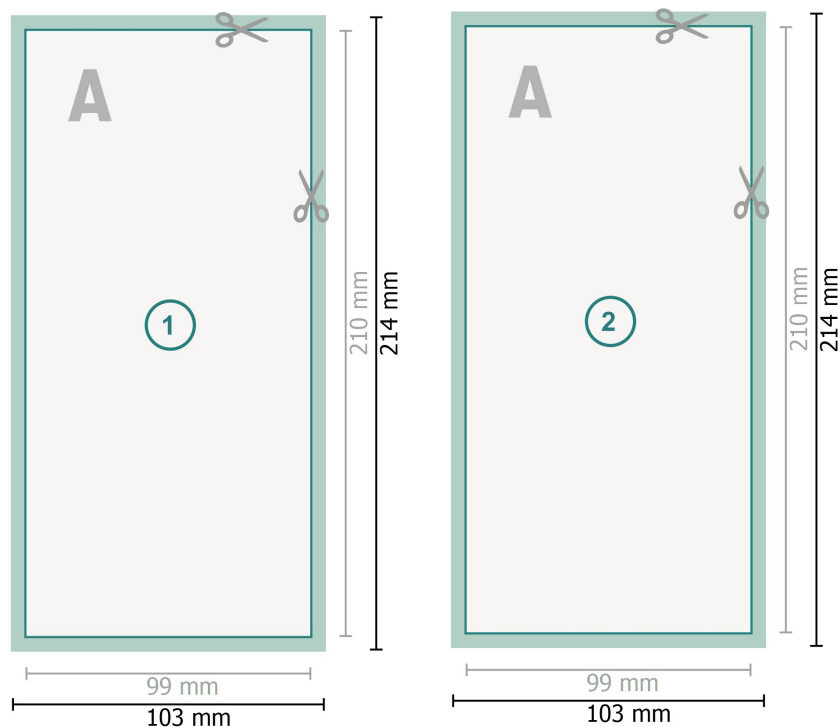

Cartes d'autographes, 1/3 A4

Format de données (incl. 2 mm fond perdu):

10,3 x 21,4 cm

fond perdu:

2 mm

Format final:

9,9 x 21 cm

Distance de sécurité:

4 mm

distance entre le texte/les informations et le bord du format final. Ceci empêche d'entamer le motif.

Explication des symboles

Fond perdu

Sens de lecture

Format final

Format de données

Nous découpons/perforons votre produit ici

Remarque :

Prévoir une marge de sécurité comme indiqué.

Placer les couleurs de fond, images ou graphiques jusqu'au bord du format de données.

Lors de la production, il peut y avoir des tolérances suite à la découpe ou au pli.