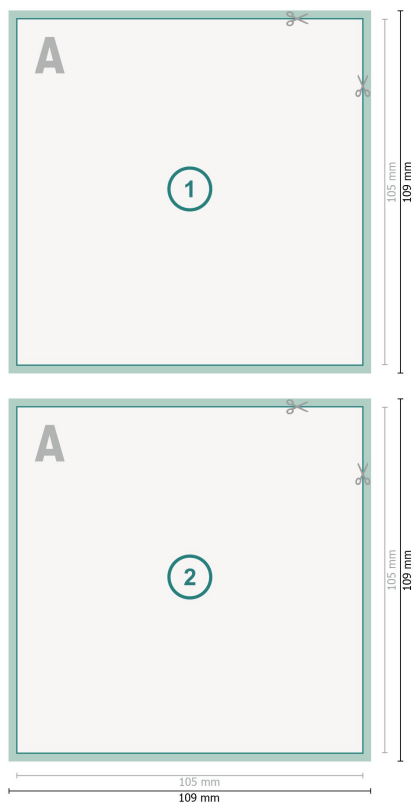

## Cartes d'autographes, A6-Carré

**Format de données (incl. 2 mm fond perdu):**

10,9 x 10,9 cm

**fond perdu:**

2 mm

**Format final:**

10,5 x 10,5 cm

**Distance de sécurité:**

4 mm

distance entre le texte/les informations et le bord du format final. Ceci empêche d'entamer le motif.

### Explication des symboles

Fond perdu

Sens de lecture

Format final

Format de données

Nous découpons/perforons votre produit ici

### Remarque :

Prévoir une marge de sécurité comme indiqué.

Placer les couleurs de fond, images ou graphiques jusqu'au bord du format de données.

Lors de la production, il peut y avoir des tolérances suite à la découpe ou au pli.