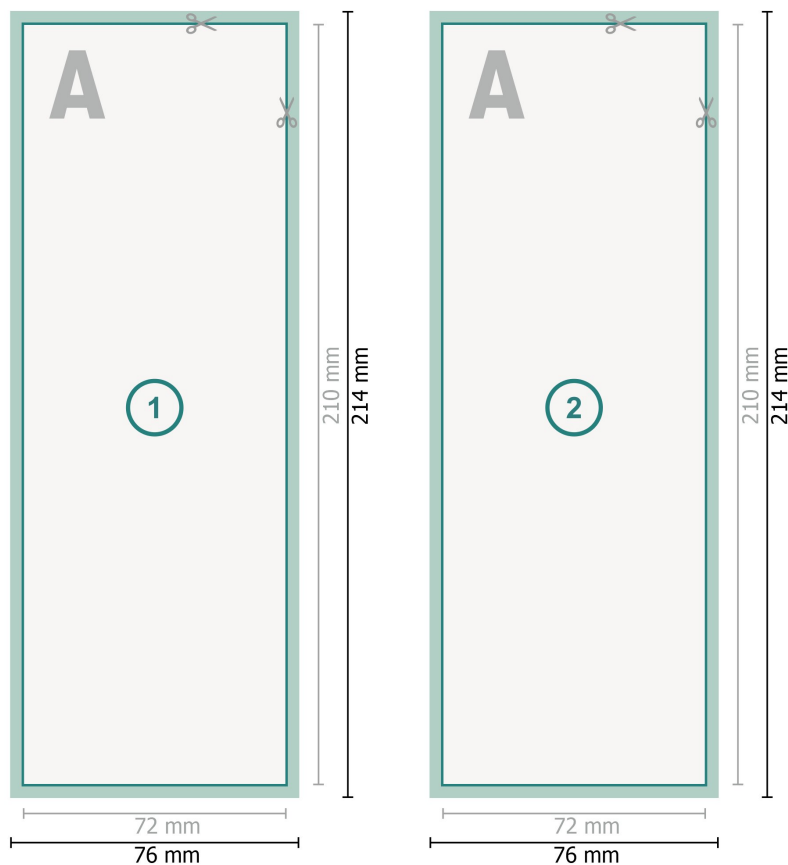

Cartes d'autographes, A5 moitié

Format de données (incl. 2 mm fond perdu):

7,6 x 21,4 cm

fond perdu:

2 mm

Format final:

7,2 x 21 cm

Distance de sécurité:

4 mm

distance entre le texte/les informations et le bord du format final. Ceci empêche d'entamer le motif.

Explication des symboles

- Fond perdu
- Sens de lecture
- Format final
- Format de données
- Nous découpons/perforons votre produit ici

Remarque :

Prévoir une marge de sécurité comme indiqué.

Placer les couleurs de fond, images ou graphiques jusqu'au bord du format de données.

Lors de la production, il peut y avoir des tolérances suite à la découpe ou au pli.