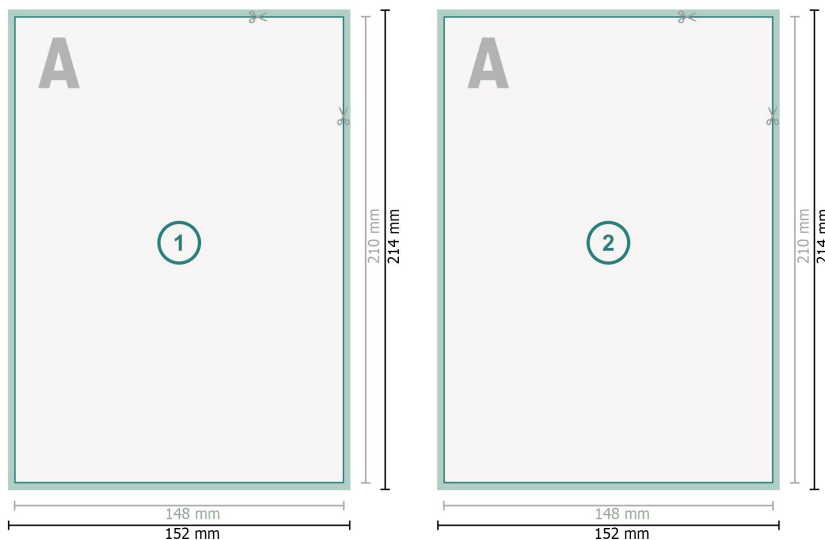

## Cartes d'autographes, A5

**Format de données (incl. 2 mm fond perdu):**

15,2 x 21,4 cm

**fond perdu:**

2 mm

**Format final:**

14,8 x 21 cm

**Distance de sécurité:**

4 mm

distance entre le texte/les informations et le bord du format final. Ceci empêche d'entamer le motif.

**Explication des symboles**

-  Fond perdu
-  Sens de lecture
-  Format final
-  Format de données
-  Nous découpons/perforons votre produit ici

---

**Remarque :**

Prévoir une marge de sécurité comme indiqué.

Placer les couleurs de fond, images ou graphiques jusqu'au bord du format de données.

Lors de la production, il peut y avoir des tolérances suite à la découpe ou au pli.