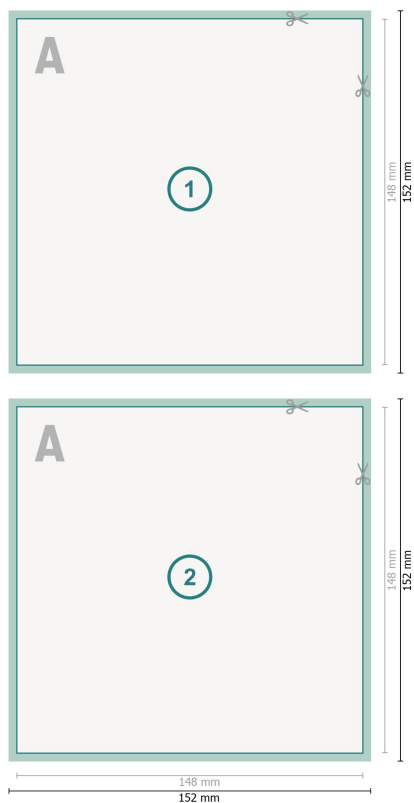

## Cartes d'autographes, A5-Carré

**Format de données (incl. 2 mm fond perdu):**

15,2 x 15,2 cm

**fond perdu:**

2 mm

**Format final:**

14,8 x 14,8 cm

**Distance de sécurité:**

4 mm

distance entre le texte/les informations et le bord du format final. Ceci empêche d'entamer le motif.

### Explication des symboles

 Fond perdu

 Sens de lecture

 Format final

 Format de données

 Nous découpons/perforons votre produit ici

### Remarque :

Prévoir une marge de sécurité comme indiqué.

Placer les couleurs de fond, images ou graphiques jusqu'au bord du format de données.

Lors de la production, il peut y avoir des tolérances suite à la découpe ou au pli.