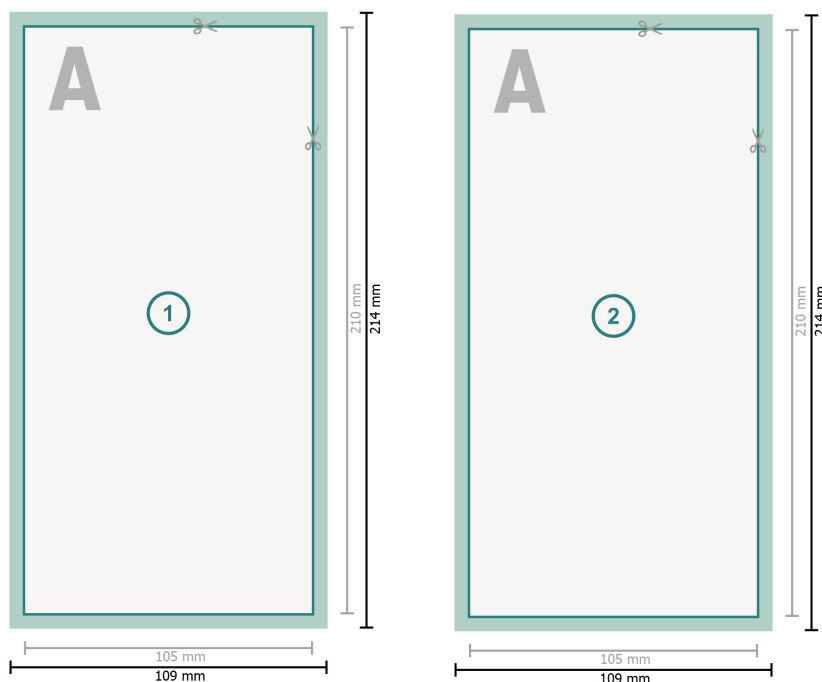

Cartes d'autographes, A6/5

Format de données (incl. 2 mm fond perdu):

10,9 x 21,4 cm

fond perdu:

2 mm

Format final:

10,5 x 21 cm

Distance de sécurité:

4 mm

distance entre le texte/les informations et le bord du format final. Ceci empêche d'entamer le motif.

Explication des symboles

Fond perdu

Sens de lecture

Format final

Format de données

Nous découpons/perforons votre produit ici

Remarque :

Prévoir une marge de sécurité comme indiqué.

Placer les couleurs de fond, images ou graphiques jusqu'au bord du format de données.

Lors de la production, il peut y avoir des tolérances suite à la découpe ou au pli.