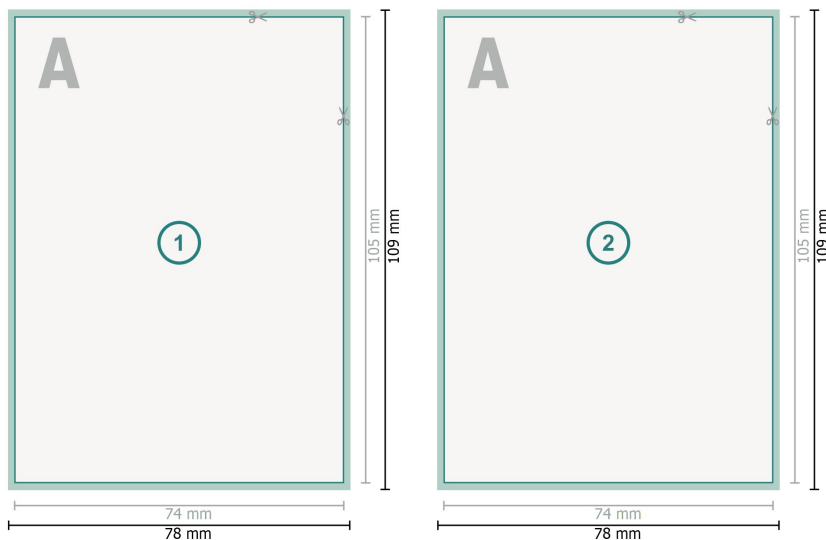

## Cartes d'autographes, A7

**Format de données (incl. 2 mm fond perdu):**

7,8 x 10,9 cm

**fond perdu:**

2 mm

**Format final:**

7,4 x 10,5 cm

**Distance de sécurité:**

4 mm

distance entre le texte/les informations et le bord du format final. Ceci empêche d'entamer le motif.

### Explication des symboles

 Fond perdu

 Sens de lecture

 Format final

 Format de données

 Nous découpons/perforons votre produit ici

### Remarque :

Prévoir une marge de sécurité comme indiqué.

Placer les couleurs de fond, images ou graphiques jusqu'au bord du format de données.

Lors de la production, il peut y avoir des tolérances suite à la découpe ou au pli.