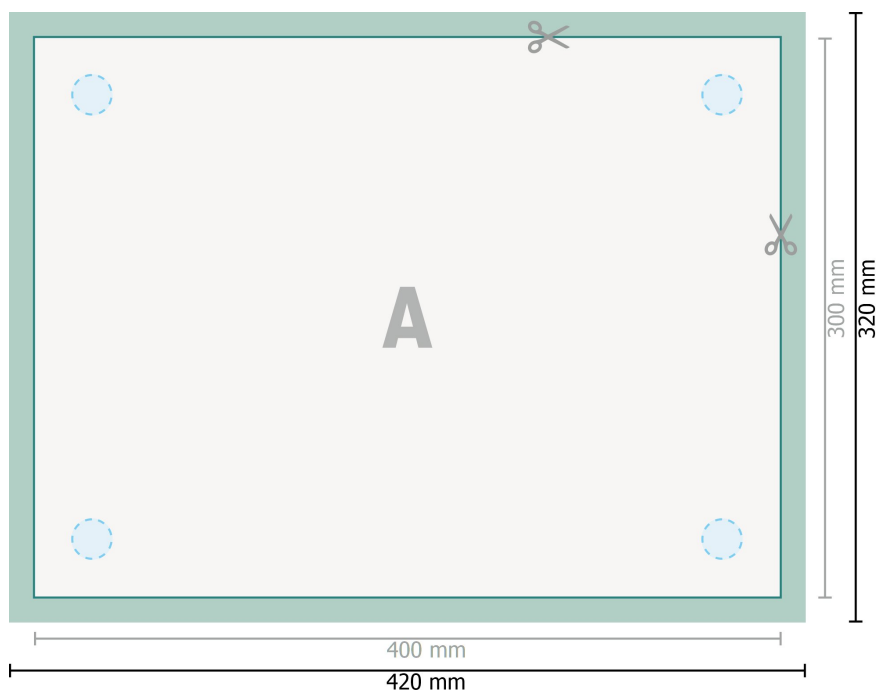

## Panneaux de mousse rigide, 40 x 30 cm

perçage en option

**Format de données (incl. 10 mm fond perdu):**

42 x 32 cm

**Format final:**

40 x 30 cm

**fond perdu:**

10 mm

**Distance de sécurité:**

4 mm

distance entre le texte/les informations et le bord du format final. Ceci empêche d'entamer le motif.

**Explication des symboles**

Fond perdu

Sens de lecture

Format final

Format de données

Nous découpons/perforons votre produit ici

---

**Remarque :**

Prévoir une marge de sécurité comme indiqué.

Placer les couleurs de fond, images ou graphiques jusqu'au bord du format de données.

Lors de la production, il peut y avoir des tolérances suite à la découpe ou au pli.