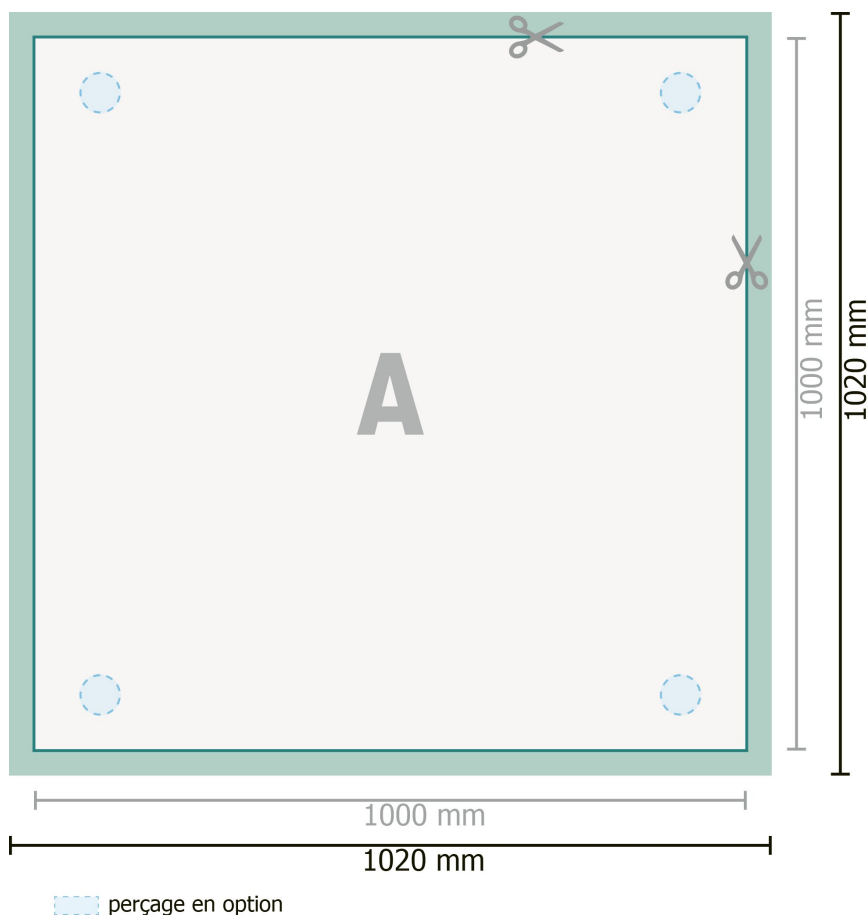

Panneaux en verre acrylique, 100 x 100 cm

Format de données (incl. 10 mm fond perdu):

102 x 102 cm

Format final:

100 x 100 cm

fond perdu:

10 mm

Distance de sécurité:

4 mm

distance entre le texte/les informations et le bord du format final. Ceci empêche d'entamer le motif.

Explication des symboles

 Fond perdu

 Sens de lecture

 Format final

 Format de données

 Nous découpons/perforons votre produit ici

Remarque :

Prévoir une marge de sécurité comme indiqué.

Placer les couleurs de fond, images ou graphiques jusqu'au bord du format de données.

Lors de la production, il peut y avoir des tolérances suite à la découpe ou au pli.