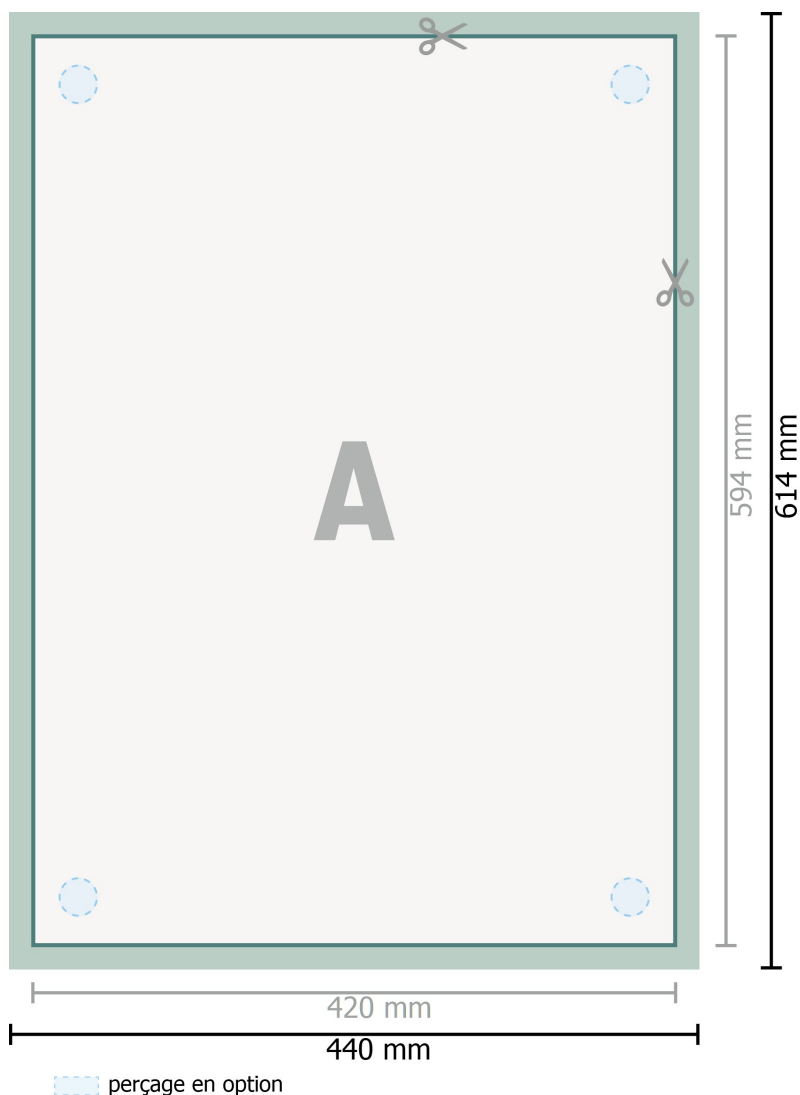

Panneaux de mousse souple, A2

perçage en option

Format de données (incl. 10 mm fond perdu):

44 x 61,4 cm

Format final:

42 x 59,4 cm

fond perdu:

10 mm

Distance de sécurité:

4 mm

distance entre le texte/les informations et le bord du format final. Ceci empêche d'entamer le motif.

Explication des symboles

- Fond perdu
- Sens de lecture
- Format final
- Format de données
- Nous découpons/perforons votre produit ici

Remarque :

Prévoir une marge de sécurité comme indiqué.

Placer les couleurs de fond, images ou graphiques jusqu'au bord du format de données.

Lors de la production, il peut y avoir des tolérances suite à la découpe ou au pli.