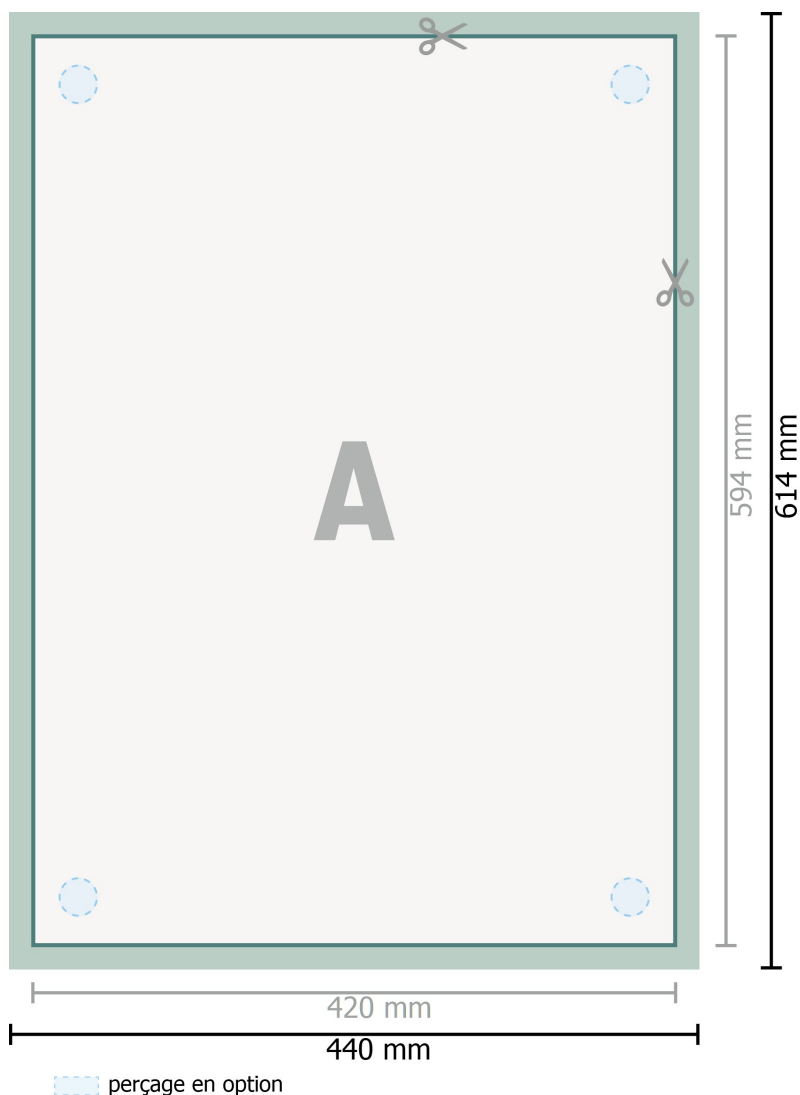

Panneaux en verre acrylique, A2

**Format de données (incl. 10 mm fond perdu):**

44 x 61,4 cm

Format final:

42 x 59,4 cm

fond perdu:

10 mm

Distance de sécurité:

4 mm

distance entre le texte/les informations et le bord du format final. Ceci empêche d'entamer le motif.

Explication des symboles

-  Fond perdu
-  Sens de lecture
-  Format final
-  Format de données
-  Nous découpons/perforons votre produit ici

Remarque :

Prévoir une marge de sécurité comme indiqué.

Placer les couleurs de fond, images ou graphiques jusqu'au bord du format de données.

Lors de la production, il peut y avoir des tolérances suite à la découpe ou au pli.