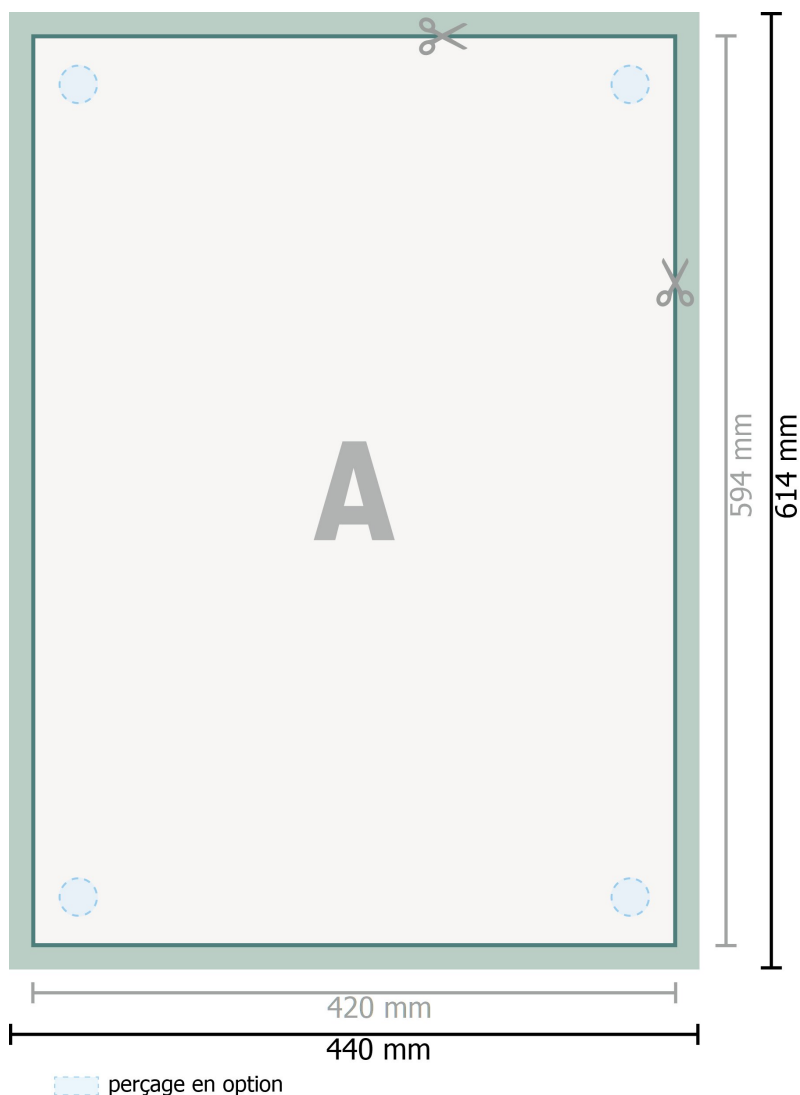

Panneaux de mousse rigide, A2

Format de données (incl. 10 mm fond perdu):

44 x 61,4 cm

Format final:

42 x 59,4 cm

fond perdu:

10 mm

Distance de sécurité:

4 mm

distance entre le texte/les informations et le bord du format final. Ceci empêche d'entamer le motif.

Explication des symboles

- Fond perdu
- Sens de lecture
- Format final
- Format de données
- Nous découpons/perforons votre produit ici

Remarque :

Prévoir une marge de sécurité comme indiqué.

Placer les couleurs de fond, images ou graphiques jusqu'au bord du format de données.

Lors de la production, il peut y avoir des tolérances suite à la découpe ou au pli.