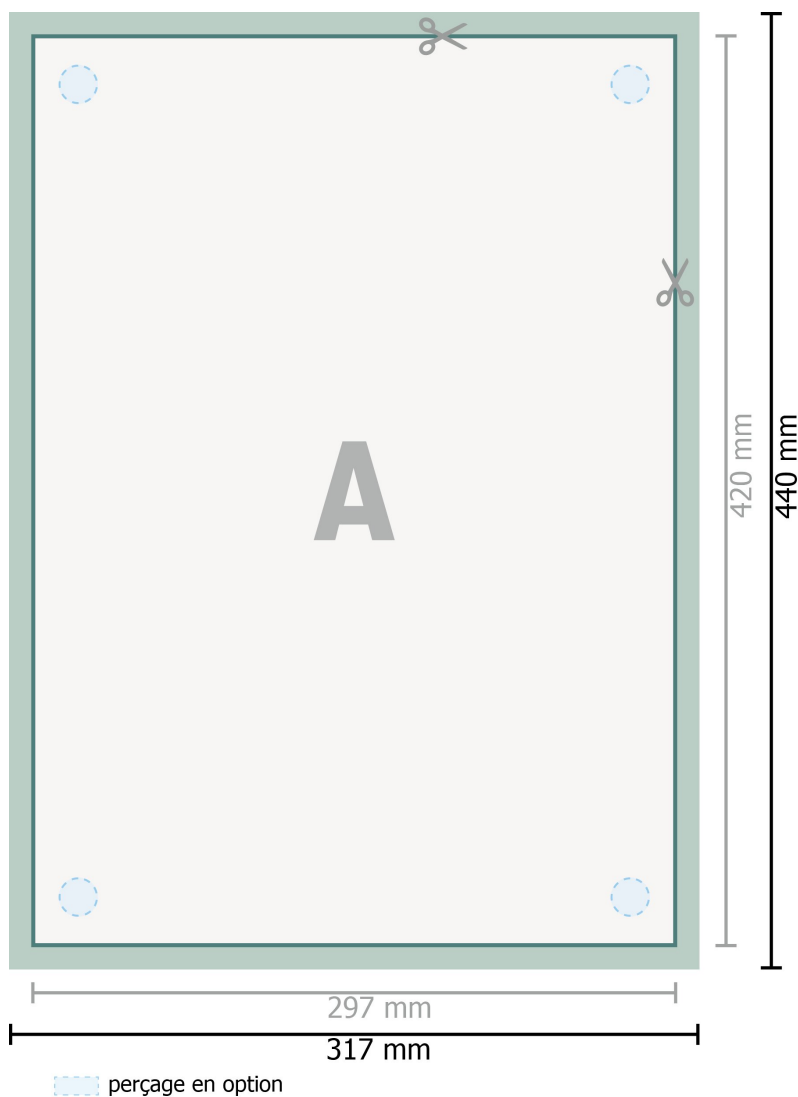

Panneaux en verre acrylique, A3

Format de données (incl. 10 mm fond perdu):

31,7 x 44 cm

Format final:

29,7 x 42 cm

fond perdu:

10 mm

Distance de sécurité:

4 mm

distance entre le texte/les informations et le bord du format final. Ceci empêche d'entamer le motif.

Explication des symboles

-  Fond perdu
-  Sens de lecture
-  Format final
-  Format de données
-  Nous découpons/perforons votre produit ici

Remarque :

Prévoir une marge de sécurité comme indiqué.

Placer les couleurs de fond, images ou graphiques jusqu'au bord du format de données.

Lors de la production, il peut y avoir des tolérances suite à la découpe ou au pli.