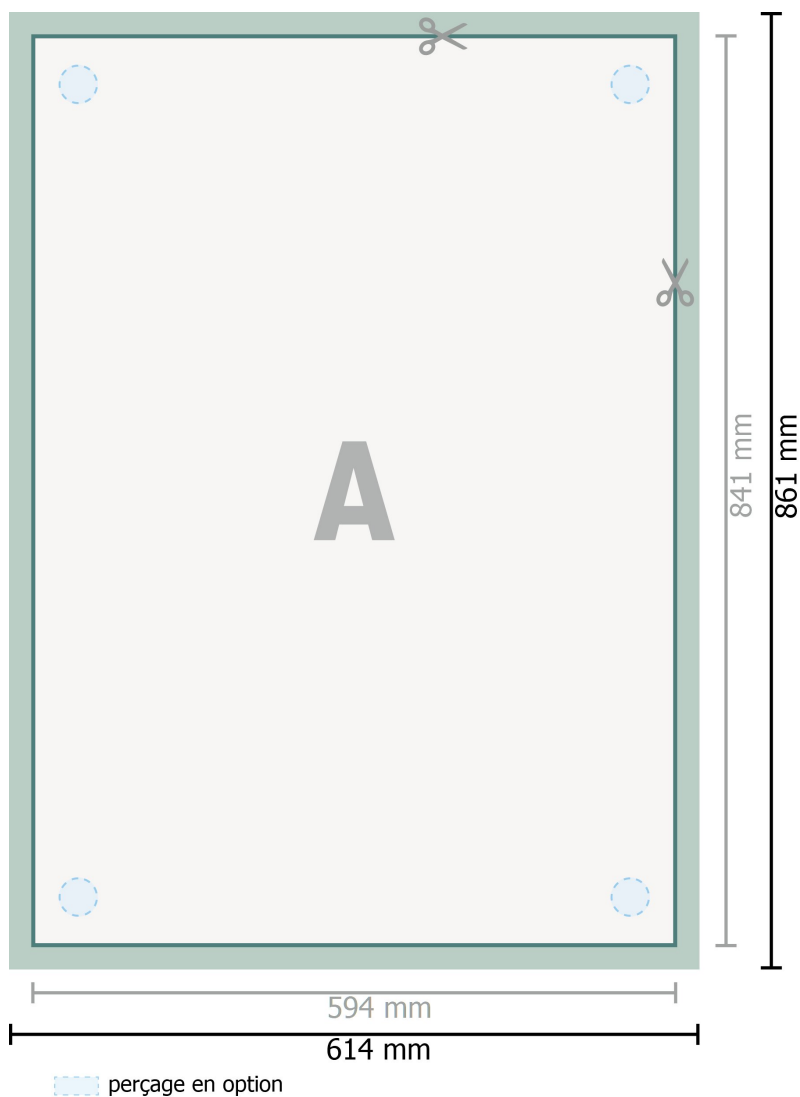

Panneaux en verre acrylique, A1

Format de données (incl. 10 mm fond perdu):

61,4 x 86,1 cm

Format final:

59,4 x 84,1 cm

fond perdu:

10 mm

Distance de sécurité:

4 mm

distance entre le texte/les informations et le bord du format final. Ceci empêche d'entamer le motif.

Explication des symboles

-  Fond perdu
-  Sens de lecture
-  Format final
-  Format de données
-  Nous découpons/perforons votre produit ici

Remarque :

Prévoir une marge de sécurité comme indiqué.

Placer les couleurs de fond, images ou graphiques jusqu'au bord du format de données.

Lors de la production, il peut y avoir des tolérances suite à la découpe ou au pli.