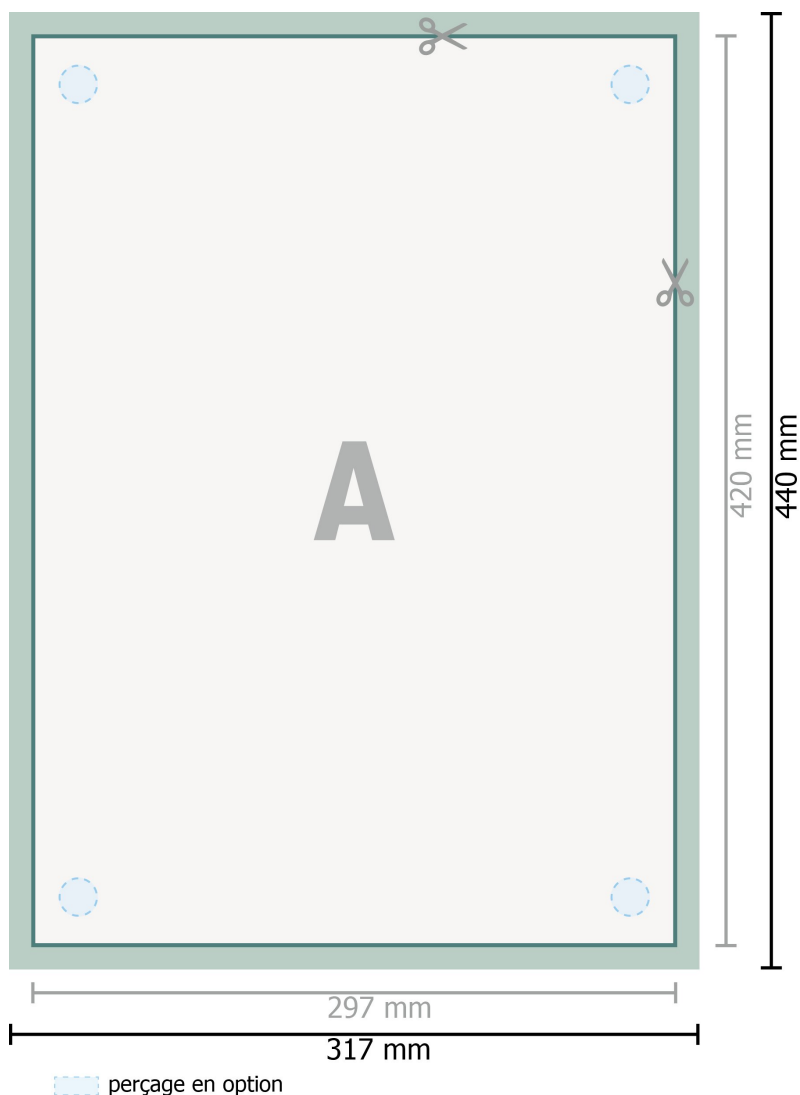

Panneaux de mousse souple, A3

perçage en option

Format de données (incl. 10 mm fond perdu):

31,7 x 44 cm

Format final:

29,7 x 42 cm

fond perdu:

10 mm

Distance de sécurité:

4 mm

distance entre le texte/les informations et le bord du format final. Ceci empêche d'entamer le motif.

Explication des symboles

- Fond perdu
- Sens de lecture
- Format final
- Format de données
- Nous découpons/perforons votre produit ici

Remarque :

Prévoir une marge de sécurité comme indiqué.

Placer les couleurs de fond, images ou graphiques jusqu'au bord du format de données.

Lors de la production, il peut y avoir des tolérances suite à la découpe ou au pli.