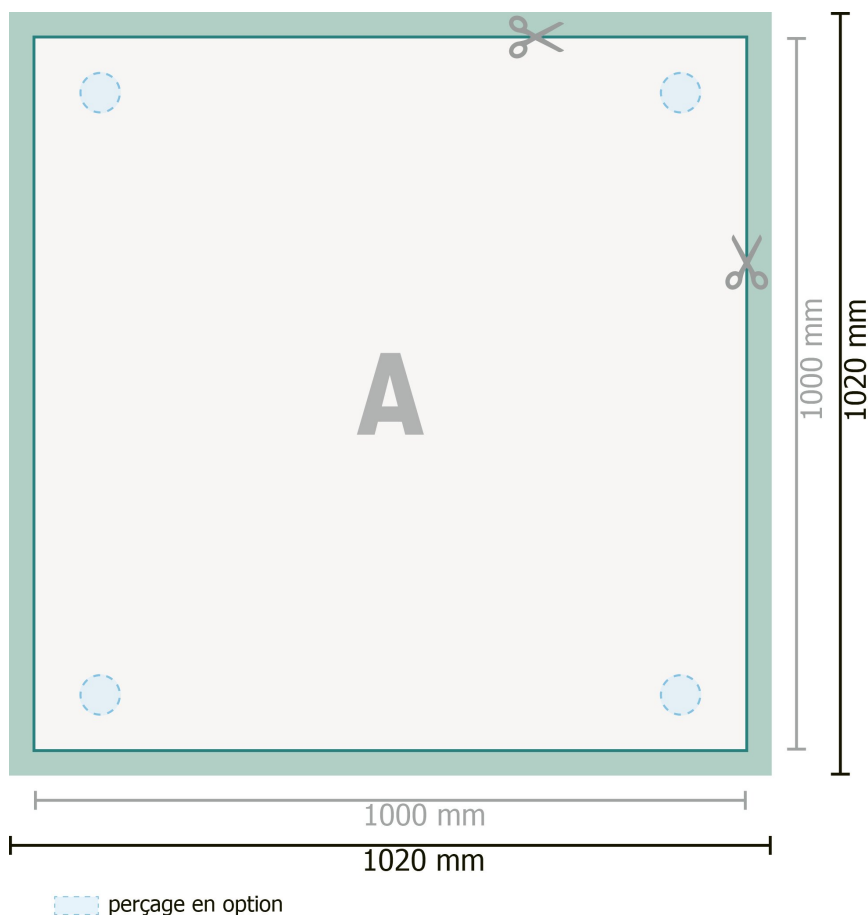

Panneaux de mousse souple, 100 x 100 cm

Format de données (incl. 10 mm fond perdu):

102 x 102 cm

Format final:

100 x 100 cm

fond perdu:

10 mm

Distance de sécurité:

4 mm

distance entre le texte/les informations et le bord du format final. Ceci empêche d'entamer le motif.

Explication des symboles

 Fond perdu

 Sens de lecture

 Format final

 Format de données

 Nous découpons/perforons votre produit ici

Remarque :

Prévoir une marge de sécurité comme indiqué.

Placer les couleurs de fond, images ou graphiques jusqu'au bord du format de données.

Lors de la production, il peut y avoir des tolérances suite à la découpe ou au pli.