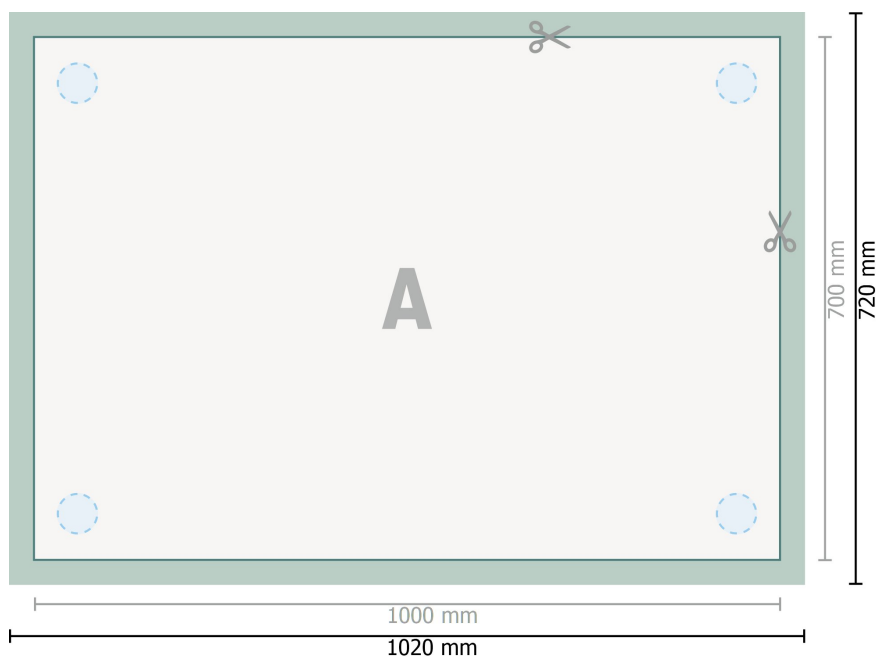

Panneaux de mousse souple, 100 x 70 cm

perçage en option

Format de données (incl. 10 mm fond perdu):

102 x 72 cm

Format final:

100 x 70 cm

fond perdu:

10 mm

Distance de sécurité:

4 mm

distance entre le texte/les informations et le bord du format final. Ceci empêche d'entamer le motif.

Explication des symboles

Fond perdu

Sens de lecture

Format final

Format de données

Nous découpons/perforons votre produit ici

Remarque :

Prévoir une marge de sécurité comme indiqué.

Placer les couleurs de fond, images ou graphiques jusqu'au bord du format de données.

Lors de la production, il peut y avoir des tolérances suite à la découpe ou au pli.